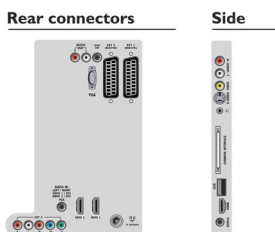

Характеристики

Изображение/дисплей

- Формат изображения: Широкий экран
- Размер экрана по диагонали (в дюймах): 32 (дюймы)
- Размер экрана по диагонали (метрич.): 81 см
- Цвет корпуса: Передняя панель черного цвета с глянцевой черной отделкой
- Разрешение панели: 1920 x 1080p
- Яркость: 500 кд/м²

- Улучшение изображения: Pixel Plus HD, Режим 3/2 – 2/2 Motion Pull Down, 3D гребенчатый фильтр, Функция Active Control + световой датчик, Улучшение цвета, Улучшение цветовых переходов, Цифровое шумоподавление, Динамическое повышение контрастности, Улучшение яркостных переходов
- Тип экрана дисплея: ЖКД с активной матрицей Full HD W-UXGA

- Время отклика (типич.): 5 мс
- Угол просмотра: 178° (Г) / 178° (В)
- Улучшение экрана: Антибликовое покрытие экрана

Поддерживаемое разрешение дисплея

- Компьютерные форматы: 640 x 480, 60 Гц, 800 x 600, 60 Гц, 1024 x 768, 60 Гц, 1280 x 1024, 60 Гц,