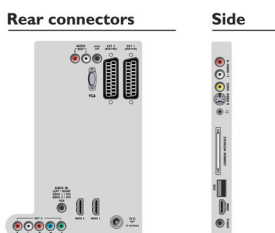

Multimediaoepassingen

- Multimedia-aansluitingen: USB
- Afspeelformaat: MP3, LPCM, JPEG-afbeeldingen, MPEG1, MPEG2, H.264/MPEG-4 AVC

Comfort

- Kinderbeveiliging: Kinderslot + Oudercontrole
- Gemakkelijk te installeren: Automatische programmanamen, Automatische zenderinstelling, Automatisch tuningsysteem (ATS), Automatisch

Geluid

- Uitgangsvermogen (RMS): 2 x 5 W
- Geluidssysteem: Nicam Stereo
- Geluidsverbetering: Incredible Surround, Treble-en basregeling

Specificaties

Connectiviteit

- EasyLink (HDMI-CEC): Afspelen met één druk op de knop, Systeeminformatie (menutaal), Passthrough van afstandsbedieningen, Audiobediening, Stand-by
- Aansluitingen aan de voor- en zijkant: HDMI v1.3, S-Video in, CVBS in, Audio L/R in, Hoofdtelefoonuitgang, USB 2.0
- Ext. 1 scart: Audio L/R, CVBS in, RGB
- HDMI 1: HDMI v1.3
- Ext. 2 scart: Audio L/R, CVBS in, RGB
- HDMI 2: HDMI v1.3
- Andere aansluitingen: Audio constant nivelleren, PC-audio-ingang, PC-ingang VGA, S/PDIF-uitgang (coaxiaal), Common Interface
- Ext. 3: YPbPr, Audio L/R in