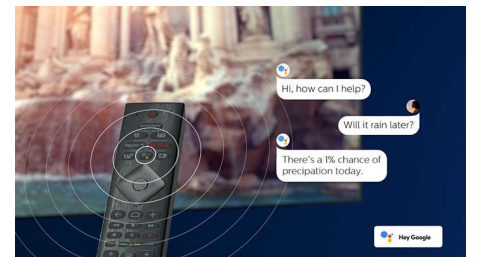

AI glasovna kontrola

Pritisnite tipku na daljinskom upravljaču da biste razgovarali s Google pomoćnikom. Glasom upravljajte televizorom ili pametnim kućnim uređajima kompatibilnim s Google pomoćnikom. Ili zatražite uslugu Alexa neka upravlja televizorom putem uređaja omogućenim za uslugu Alexa.