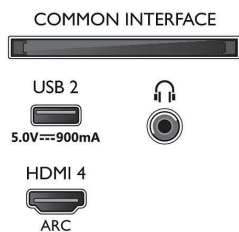

Smart TV značajke

- Korisnička interakcija: SimplyShare
- Interaktivna televizija: HbbTV
- Programiranje: Pause TV, USB snimanje*
- Jednostavna instalacija: Automatsko prepoznavanje

43PUS8506/12

- uređaja tvrtke Philips, Čarobnjak za povezivanje uređaja, Čarobnjak za instalaciju mreže, Čarobnjak za pomoć u podešavanju postavki
- Jednostavna upotreba: Gumb pametnog izbornika, Korisnički priručnik na zaslonu
- Moguća nadogradnja sklopovsko-programске opreme: Čarobnjak za automatsku nadogradnju programskih datoteka, Mogućnost nadogradnje programskih datoteka putem USB veze, Nadogradnja programskih datoteka na mreži, Preuzimanje programskih datoteka u pozadini
- Prilagodavanje formata zaslona: Osnovno – prikaz preko cijelog zaslona, Prilagodi zaslonu, Napredno – pomak, Povećaj, raširi, Široki zaslon
- Daljinski upravljač: s glasovnim naredbama
- Glasovni pomoćnik*: Ugrađeni Google pomoćnik, Daljinski upravljač s mikrofonom., Radi s uslugom Alexa

Multimedijske aplikacije

- Formati reprodukcije videozapisa: Datoteke: AVI, MKV, H264/MPEG-4 AVC, MPEG-1, MPEG-2, MPEG-4, VP9, HEVC (H.265), AV1, HEVC
- Formati reprodukcije glazbe: AAC, MP3, WAV, WMA (v2 do v9.2), WMA-PRO (v9 i v10)

Connections

Side