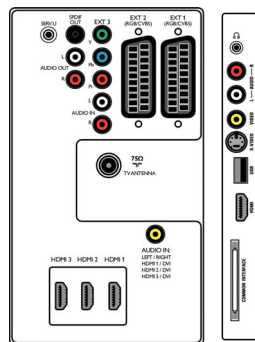

Multimedieprogrammer

- Multimedietilkoblinger: USB
- Avspillingsformater: MP3, Lysbildefiler (.alb), JPEG-stillbilder

Anvendelighet

- Barnebeskyttelse: Barnesikring + foreldrekontroll
- Enkel installering: Automatisk programnavngiving, Automatisk kanalinnstilling (ACI), ATS (Automatic Tuning System), Automatisk lagring, Fininnstilling, PLL digital søking, Plug-and-Play

- Enkel i bruk: 4 favorittlister, Automatisk volumutjevning, Delta Volume per forhåndsinnstilling, Grafisk brukergrensesnitt, Visning på skjermen, Programliste, Innstillingsassistentveiviser, Sidekontroll
- Klokke: Sleep Timer, Vekkerklokke
- Skjermformatjusteringer: 4:3, Autoformat, Movie expand 14:9, Movie expand 16:9, Tekstingszoom, Superzoom, Widescreen
- Elektronisk programguide: Now + Next EPG
- Fjernkontroll: TV
- Fjernkontrolltype: RCPF05E08B
- Tekst-tv: 1200-siders hypertekst
- Bilde i bilde: Dobbel tekstsjerm
- Tekst-TV-forbedringer: 4 favorittsider, Programinformasjonslinje
- Smart modus: Film, Standard, Levende

Lyd

- Equalizer: Fembånd
- Utgangseffekt (RMS): 2 x 15 W
- Lydsystem: Nicam-stereo, Virtual Dolby Digital, BBE
- Lydforbedring: Automatisk volumutjevning, Grafisk equaliser