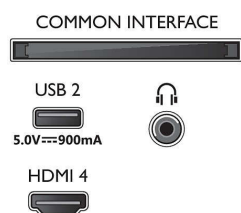

Android TV

- OS: Google TV™
- Prethodno instalirane aplikacije: Google Play Movies*, Google pretraživanje, YouTube, Netflix,

Connections

Side

Bottom

4K Ambilight TV

Ambilight TV od 139 cm (55") P5 Perfect Picture Engine, Podrška za glavne HDR formate, Google TV™