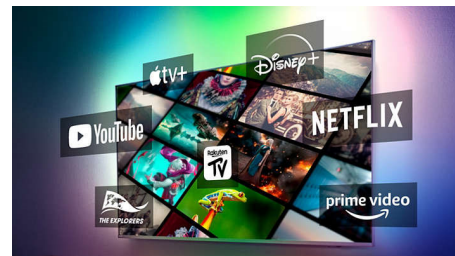

Google TV™

Što želite gledati? Google TV kombinira filmove, emisije i još mnogo sadržaja iz različitih aplikacija i pretplata te ih organizira samo za vas. Dobivat ćete prijedloge na temelju onoga što volite, a možete čak upotrebljavati aplikaciju Google TV na telefonu kako biste organizirali popis za gledanje dok ste u pokretu.