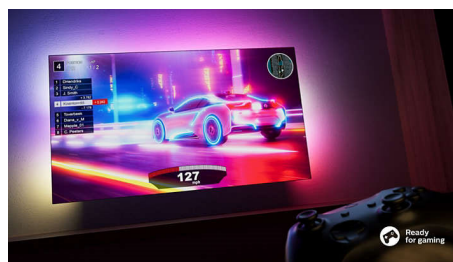

Voli igranje

Jedva čekate igrati? Vaš Ambilight TV sa 60 Hz ima HDMI 2.1 i podržava brzu igru, a njegov način rada Ultra Motion Clarity pruža oštrij,

55PUS8558/12

gladu sliku. Uključite konzolu i automatski će se aktivirati postavka za izuzetno malo kašnjenje, dok Ambilight način rada za igre dodatno povećava uzbuđenje.