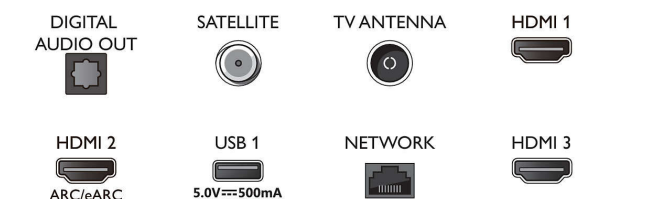

Android TV

- OS: Google TV™
- Prethodno instalirane aplikacije: Google Play Movies*, Google pretraživanje, YouTube, Netflix,

Connections

Side

Bottom

4K Ambilight TV

Ambilight TV od 139 cm (55") P5 Perfect Picture Engine, Podrška za glavne HDR formate, Google TV™