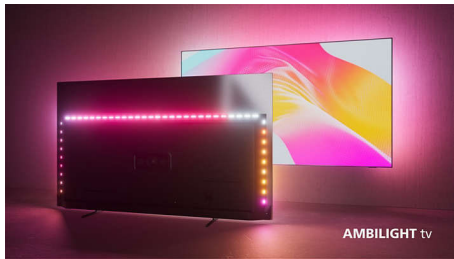

4K Ambilight TV

Ambilight TV od 139 cm (55") P5 Perfect Picture Engine, Podrška za glavne HDR formate, Google TV™

Istaknute znač.

The One TV s tehnologijom Ambilight.

Ambilight televizori jedini su televizori s LED svjetlima iza zaslona koja reagiraju na ono što gledate, prožimajući vas živopisnim svjetlom. Sve se mijenja: vaš televizor izgleda veći i uvlači vas dublje u omiljene emisije, filmove i igre.