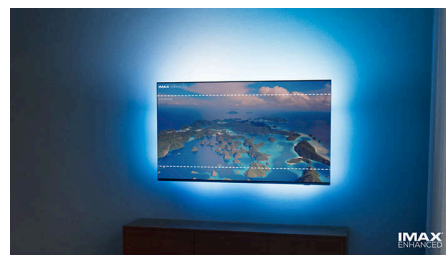

IMAX Enhanced

Vitajte v Hollywoode! Váš televízor Philips MiniLED vám umožní zažiť naplno filmy, ktoré boli pôvodne vytvorené pre kiná IMAX.

Vychutnajte si dojem oveľa väčších rozmerov. Zazrite viac v každej scéne. Vďaka spojeniu s funkciou Ambilight zažijete filmový večer, na aký sa nezapúta.