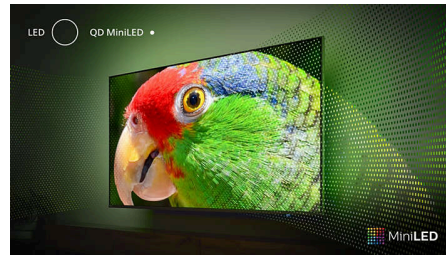

Televízor MiniLED

Váš televízor Philips MiniLED podporuje všetky dôležité formáty HDR a poskytuje skutočne úchvatný obraz ako pri veľkej obrazovke s hlbokými odtieňmi čiernej a so živými farbami. Stovky inteligentných zón podsvietenia, ktoré sa nezávisle zjasňujú alebo stmavujú, zaručujú ostrý kontrast a skutočnú hĺbku.