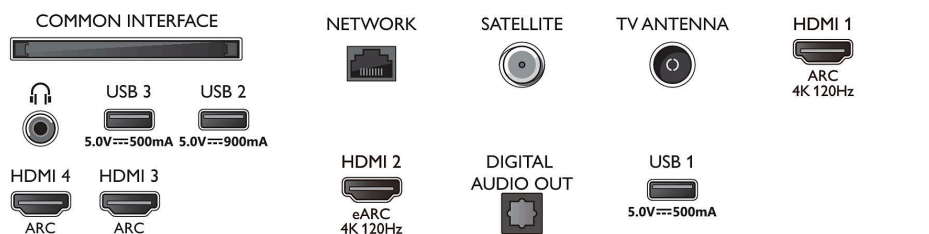

Side

Bottom

© 2025 Koninklijke Philips N.V.
Všetky práva vyhradené.

Dátum vydania 2025-02-07
Verzia: 10.10.2

Autor si vyhradzuje právo zmeny špecifikácií bez oznámenia. Ochranné známky sú majetkom Koninklijke Philips N.V. alebo ich príslušných vlastníkov.