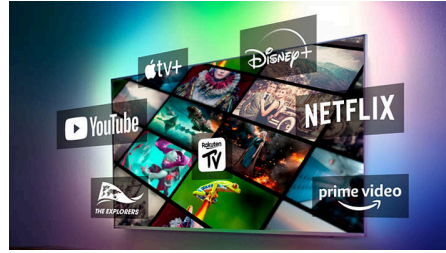

Android TV

Vďaka systému Android TV od spoločnosti Philips sa dostanete k obsahu, ku ktorému chcete, kedy len chcete. Môžete si prispôbiť domovskú obrazovku, aby zobrazovala vaše obľúbené aplikácie, a tým si zjednodušiť spustenie streamovania filmov a seriálov, ktoré milujete. Alebo pokračovanie na mieste, kde ste prestali.