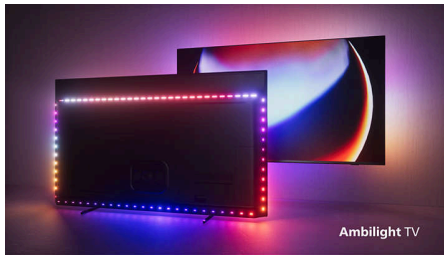

MiniLED

MiniLED Android TV s rozlíšením 4K UHD

75PML9507/12

Hlavné prvky

4-stranná funkcia Ambilight

Funkcia Ambilight znásobí skvelý zážitok zo sledovania televízora Philips MiniLED! Rozsvietenie a zmena farby LED diód umiestnených na všetkých štyroch okrajoch televízora sú dokonale zosynchronizované s farbami toho, čo sa odohráva na obrazovke, alebo s hudbou. Táto funkcia je taká príjemná a pohlcujúca, až sa budete čudovať, ako ste si mohli vychutnávať sledovanie televízora bez nej.