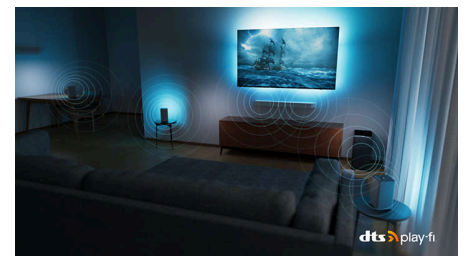

Kompatibilné so systémom DTS Play-Fi

Bezdrôtový domáci systém Philips s technológiou DTS Play-Fi umožňuje pripojenie kompatibilných zvukových panelov a bezdrôtových reproduktorov po celom dome už za niekoľko sekúnd. Počúvajte filmy v kuchyni. Prehrávajte hudbu kdekoľvek. Môžete dokonca vytvoriť systém domáceho kina s priestorovým zvukom za použitia televízora Philips ako centrálného reproduktora.