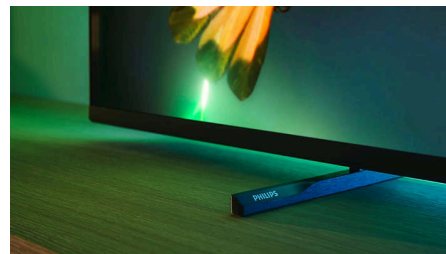

Prémiový dizajn

Vďaka ultratenkému hliníkovému rámu a stojanu z brúseného kovu je tento televízor skutočne štýlový. Diaľkové ovládanie dopĺňa mäkká koža Muirhead z udržateľných zdrojov a rozsvieti sa, keď ho vezmete do ruky. Naše obaly a vložky sú z recyklovaného kartónu a papiera.