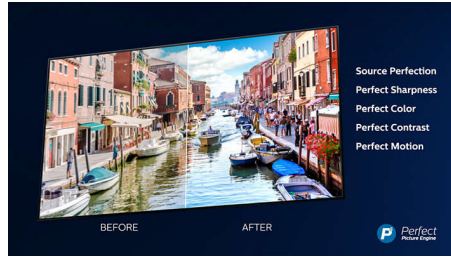

P5 Perfect Picture Engine

Philips P5 Perfect Picture Engine ger en bild som är lika briljant som innehållet på TV:n. Detaljerna har mer djup. Du får livfulla färger och hudtonerna blir mer naturliga. Kontrasten är så tydlig att du känner alla detaljer. Rörelser blir dessutom så jämna att du aldrig tappar bort bollen, hur snabbt spelet än är.