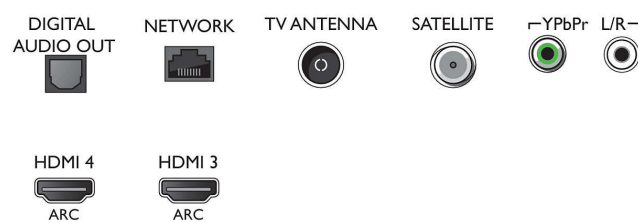

Tunn Android LED-TV med 4K UHD

139 cm (55 tum) Ambilight-TV 1600 Picture Performance Index, HDR Plus, P5 Perfect Picture Engine

55PUS7363/12

Specifikationer

Ambilight

- Funktioner för Ambilight: Inbyggd Ambilight + hue, Ambilight Music, Spelläge, Går att anpassa till väggens färg, Loungeläge
- Ambilight-version: Tresidig

Bild/visning

- Bildförhållande: 16:9
- Diagonal skärmstorlek (tum): 55 tum
- Diagonal skärmstorlek (metrisk): 139 cm
- Teckenfönster: 4K Ultra HD LED
- Skärmapplösning: 3840 x 2160

- Bildmotor: P5 Perfect Picture Engine
- Bildförbättring: Ultra Resolution, Micro Dimming Pro, 1 600 PPI
- Diagonal skärmstorlek (tum): 55 tum

Bildskärmsupplösningar som stöds

- Datoringångar på HDMI1/2: Upp till 4K UHD, 3840 x 2160, vid 60 Hz, Stöd för HDR, HDR10/HLG
- Datoringångar på HDMI3/4: Upp till 4K UHD, 3840 x 2160, vid 60 Hz
- Videoingångar på HDMI1/2: Upp till 4K UHD, 3840

- x 2160, vid 60 Hz, Stöd för HDR, HDR10/HLG
- Videoingångar på HDMI3/4: Upp till 4K UHD, 3840 x 2160, vid 60 Hz

Mottagare/mottagning/sändning

- Digital-TV: DVB-T/T2/T2-HD/C/S/S2
- Videouppspelning: NTSC, PAL, Secam
- MPEG-stöd: MPEG2, MPEG4
- TV-programguide*: 8-dagars elektronisk programguide
- Signalstyrkeindikering

Connections

Side

Bottom