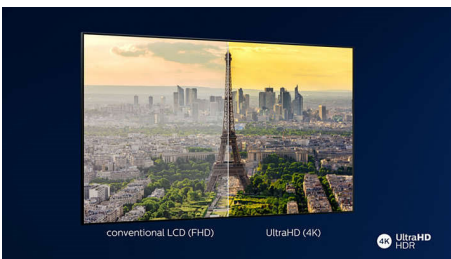

Elegant ram

Elegant ram och metallstativ.

4K Ultra HD

Ultra HD ger fyra gånger så hög upplösning som vanlig Full HD. Skärmen lysas upp av över 8 miljoner pixlar och vår Ultra Resolution-teknik som förbättrar upplösningen. Du får bättre bildkvalitet oberoende av innehåll och en skarpare bild med överlägset djup, kontrast, naturliga rörelser och livfulla detaljer.