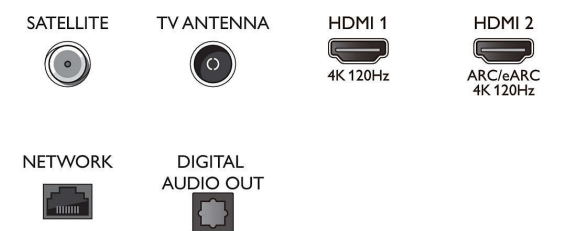

Sintonizador/recepción/transmisión

- Televisión digital: TDT/T2/T2-HD/C/S/S2
- Guía de programación de televisión*: Guía

Connections

Side

Bottom

TV Ambilight 4K

Televisor Ambilight de 106 cm (42") P5 con AI Perfect Picture Engine, Sonido Dolby Atmos, Google TV™

42OLED808/12

Especificaciones

- electrónica de programación de 8 días
- Indicación de la fuerza de la señal
- Teletexto: Hipertexto de 1000 páginas
- Compatibilidad HEVC

Android TV

- Sistema operativo: Google TV™
- Aplicaciones preinstaladas: Google Play Películas*, Búsqueda de Google, YouTube, Netflix, Apple TV, Amazon Prime Video, Disney+, Aplicación de fitness, YouTube Music, Aurora de Ambilight
- Tamaño de la memoria (Flash): 16 GB*
- Nube de juegos: Geforce Now