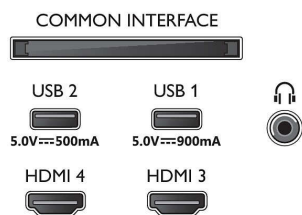

Imagen/Pantalla

- Tamaño diagonal de pantalla (pulgadas): 42 pulgada
- Tamaño diagonal de pantalla (métrico): 106 cm

- Pantalla: OLED 4K Ultra HD
- Resolución de pantalla: 3840 x 2160
- Frecuencia de actualización nativa: 120 Hz
- Motor de imagen: P5 con AI Perfect Picture Engine
- Mejora de la imagen: Perfect Natural Motion, Micro Dimming perfecto, Amplia gama de colores mejorada en un 99 % DCI/P3, Dolby Vision, HLG (Hybrid Log Gamma), Modo de calidad de imagen mediante IA, CalMAN Ready, Modo IMAX Enhanced, HDR10+ Adaptive, Modo de cineasta

Sintonizador/recepción/transmisión

- Televisión digital: TDT/T2/T2-HD/C/S/S2
- Guía de programación de televisión*: Guía

Connections

Side

Bottom

TV Ambilight 4K

Televisor Ambilight de 106 cm (42") P5 con AI Perfect Picture Engine, Sonido Dolby Atmos, Google TV™