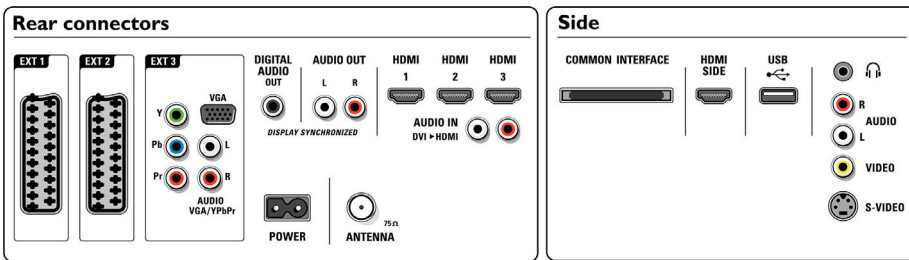

Applications multimédias

- Connexions multimédias: USB
- Formats de lecture: MP3, Fichiers diaporama (.alb), Photos JPEG

Pratique

- Contrôle parental: Verrouillage parental/contrôle parental
- Installation facile: Dénomination automatique des programmes, Installation auto. des chaînes (ACI),

- Système de syntonisation auto (ATS), Mémorisation automatique, Réglage avec précision, Réglage numérique PLL, Plug-and-play
- Facilité d'utilisation: 4 listes de favoris, Auto Volume Leveller (AVL), Delta Volume par présélection, Interface utilisateur graphique, Affichage à l'écran, Liste des programmes, Assistant de réglages, Commandes latérales
- Réglages du format d'écran: 4/3, Réglage automatique du format, Agrandissement au format 14/9, Extension 16/9, Zoom sous-titrage, Super zoom, Écran large, Non proportionné (pixel par pixel 1080p)
- Guide électronique de programmes: EPG « Now & Next », Guide électronique de programmes 8 j.
- Télécommande: Téléviseur
- Type de télécommande: RC4450
- Télétexte: Hypertexte 1200 pages
- Incrustation d'images: Double écran télétexte
- Télétexte - améliorations: 4 pages préférées, Ligne d'info. sur les programmes
- Mode intelligent: Jeu, Film, Personnel, Économie d'énergie, Standard, Vivant

Son

- Égaliseur: 5 bandes
- Puissance de sortie (RMS): 2 x 15 W
- Système audio: Stéréo Nicam, Virtual Dolby