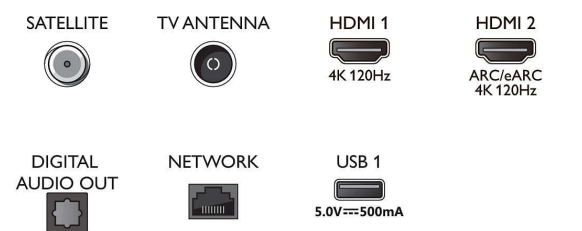

Podešivač / Prijem / Prenos

- Digitalni televizor: DVB-T/T2/T2-HD/C/S/S2
- Vodič za TV program*: Elektronski TV vodič za 8 dana

Connections

Side

Bottom

Specifikacije

- Oznaka jačine signala
- Teletekst: 1000 stranica hiperteksta
- HEVC podrška