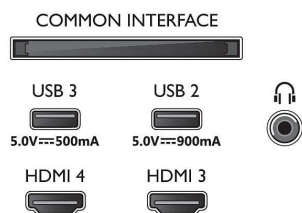

4K Ambilight TV

121 cm (48") Ambilight TV P5 AI Perfect Picture Engine procesor, Dolby Atmos zvuk, Google TV™

48OLED718/12

Specifikacije

Ambilight

- Ambilight funkcije: Prilagodava se boji zida, Longe režim, Režim za igre, Ambilight muzika, AmbiWakeup, AmbiSleep, kompatibilnost sa Philips Wireless Home Speakers, Ambilight početna animacija
- Ambilight verzija: 3-strana

Slika/Prikaz

- Dijagonalna veličina ekrana (u cm): 121 cm
- Ekran: 4K Ultra HD OLED

- Rezolucija panela: 3840 x 2160
- Matična brzina osvežavanja: 120 Hz
- Procesor slike: P5 AI Perfect Picture Engine
- Poboľšane karakteristike slike: Široka gama boja 97% DCI/P3, Perfect Natural Motion, Micro Dimming Perfect, Dolby Vision, A.I. PQ režim, Podrška za CalMAN, HDR10+ prilagodljivo, Režim Filmmaker, HLG (Hybrid Log Gamma)
- Dijagonalna ekrana (inča): 48 inča

Rezolucija ulaznog signala ekrana

- Rezolucija – Intenzitet osvežavanja: 576p – 50Hz, 640x480 – 60 Hz, 720p – 50 Hz, 60 Hz, 1920x1080p – 24 Hz, 25 Hz, 30 Hz, 50 Hz, , 60 Hz, 100 Hz, 120 Hz., 2560x1440 – 60 Hz, 120 Hz, 3840x2160p – 24 Hz, 25 Hz, 30 Hz, 50 Hz, , 60 Hz, 100 Hz, 120 Hz.

Podešivač / Prijem / Prenos

- Digitalni televizor: DVB-T/T2/T2-HD/C/S/S2
- Vodič za TV program*: Elektronski TV vodič za 8 dana

Connections

Side