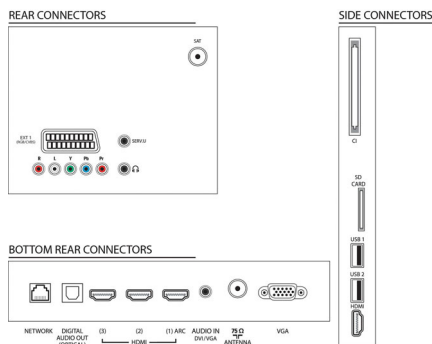

Vybavenie a vlastnosti

- Jednoduchá inštalácia: Automatická detekcia zariadení Philips, Sprievodca inštaláciou kanálov, Sprievodca pripojením zariadenia, Sprievodca inštaláciou siete, Sprievodca nastavením
- Jednoduché používanie: Tlačidlo Domov s jedným stlačením, Používateľská príručka na obrazovke, Dotykové ovládacie tlačidlá
- Pripojenie do siete PC: S certifikátom DLNA 1.5
- Prispôbenia formátu obrazovky: Automatické vyplnenie, Automatické priblíženie, Šírka filmu 16:9, Super zoom, Nezmenený formát, Širokouhlá obrazovka
- elektronický sprievodca programom: 8-dňový elektr. sprievodca programom*
- Indikátor sily signálu: áno
- Teletext: 1 200-stránkový Hypertext
- Aktualizovateľný firmware: Sprievodca automatickou aktualizáciou firmvéru, Firmvér aktualizovateľný cez USB, Firmvér aktualizovateľný online