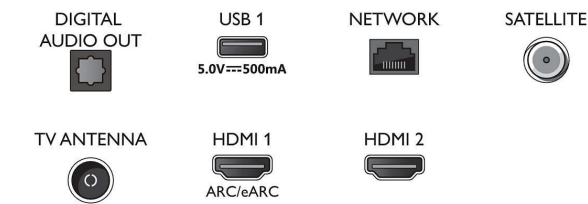

Connections

Side

Bottom

Televizor Ambilight 4K

Televizor Ambilight de 108 cm (43") Acceptă principalele formate HDR, Sunet Dolby Atmos, Smart TV Philips

Specificații

Caracteristici Smart TV

- Interacțiune cu utilizatorul: SimplyShare, Oglindire ecran
- TV interactiv: HbbTV
- Aplicații SmartTV*: YouTube, Magazinul Philips, Amazon Prime Video, Netflix
- Asistent vocal**: Amazon Alexa integrat, Funcționează cu Asistentul Google