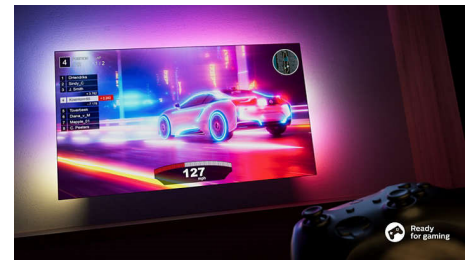

Bun pentru jocuri.

Cu HDMI 2.1 poți beneficia la maximum de consolă, cu jocuri rapide și grafică uniformă. VRR este acceptat și o setare de întârziere de intrare scăzută se activează automat când pornești consola. Modul pentru jocuri Ambilight intensifică emoția.