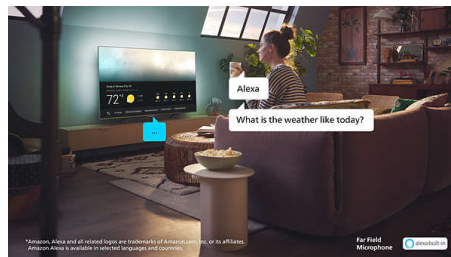

Dolby Vision și Dolby Atmos

Cu Dolby Vision și Dolby Atmos integrate, filmele, seriile și jocurile arată și sună

incredibil. Vezi imaginea pe care regizorul a dorit să o vezi, fără scene dezamăgitoare, prea întunecate pentru a distinge ceva! Auzi clar fiecare cuvânt. Bucură-te de efecte sonore care îți dau impresia că acțiunea are loc chiar în jurul tău.

Smart TV Philips

Cu noul nostru smart TV vei găsi rapid ceea ce cauți. Îți place un serial? Poți continua vizionarea direct de pe ecranul principal. Dacă ești în căutarea a ceva nou, poți răsfoi categorii precum acțiune sau dramă și poți vedea sugestii de la principalele servicii de streaming, toate într-un singur loc.

Comandă vocală AI

Poți alege asistenții vocali! Vorbește cu dispozitivele prevăzute cu Alexa prin televizorul Philips pentru a pune muzică, a asculta știrile, a verifica vremea, a controla dispozitivele inteligente din locuință și altele. Alexa este ușor de utilizat pe seria noastră 8100, în condiții hands-free - este suficient doar să întrebi, iar Alexa va răspunde imediat. Dacă în acel moment te uiți la televizor, volumul televizorului se va reduce astfel încât microfonul integrat să îți perceapă vocea în