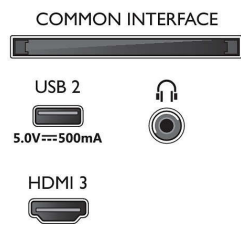

Connections

Side

Bottom

Televizor Ambilight 4K

Televizor Ambilight de 108 cm (43") Acceptă principalele formate HDR, Sunet Dolby Atmos, Smart TV Philips

Specificații

Caracteristici Smart TV

- Interacțiune cu utilizatorul: SimplyShare, Oglindire ecran
- TV interactiv: HbbTV
- Aplicații SmartTV*: YouTube, Magazinul Philips, Amazon Prime Video, Netflix
- Asistent vocal**: Amazon Alexa integrat, Funcționează cu Asistentul Google