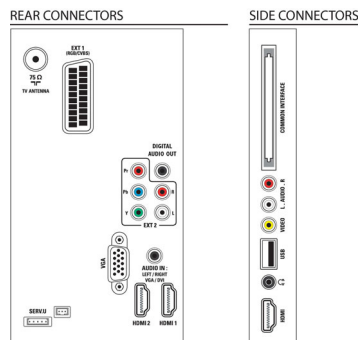

- Broj AV priključaka: 1
- Broj HDMI veza: 3
- Broj komponentnih ulaza (YPbPr): 1
- EasyLink (HDMI-CEC): Kontrola zvuka sustava, Stanje pripravnosti sustava, Reprodukcijski jednim dodirom, Informacije o sustavu (jezik izbornika)
- Broj Scart ulaza (RGB/CVBS): 1
- Broj USB ulaza: 1
- Ostali priključci: Antena IEC75, Common Interface Plus (CI+), Digitalni audio izlaz (koaksijalni), Ulaz za računalo VGA + L/D audio ulaz, Izlaz za slušalice

Snaga

- Mrežno napajanje: 220 - 240 V, 50 Hz
- Temperatura okoline: 5 °C do 35 °C
- Potrošnja energije u stanju pripravnosti: $0,3\text{ W}$
- Energetska klasa: C
- EU energetska oznaka, snaga: 79 W
- Značajke za uštedu energije: Eco način rada, Izbornik s ekološkim postavkama, Slika bez zvuka (za radio)
- Godišnja potrošnja energije: 115 kWh
- Prisutnost olova: Da*

Dodatna oprema

- Dodatna oprema u kompletu: Kabel za napajanje, Daljinski upravljač, 2 x AAA baterije, Stalak za stol, Korisnički priručnik, Kratke upute za korisnike, Jamstveni list

Dimenzije

- Širina uređaja: 795,6 mm
- Visina uređaja: 508,4 mm
- Dubina uređaja: 93,1 mm
- Masa proizvoda: 8,2 kg
- Širina uređaja (s postoljem): 795,6 mm
- Visina uređaja (s postoljem): 557,3 mm
- Dubina uređaja (s postoljem): 221,4 mm
- Masa uređaja (+ postolje): 9,84 kg
- Širina kutije: 1000 mm
- Visina kutije: 610 mm
- Dubina kutije: 160 mm
- Masa zajedno s ambalažom: 13,2 kg
- Kompatibilni nosač: 200 x 200 mm

Datum izdavanja
2023-08-01

Verzija: 5.1.7

EAN: 87 12581 58187 9

© 2023 Koninklijke Philips N.V.
Sva prava pridržana.

Specifikacije su podložne promjeni bez prethodne obavijesti. Trgovačke marke su u vlasništvu tvrtke Koninklijke Philips N.V. ili njihovih odgovarajućih vlasnika.

www.philips.com

* Televizor podržava DVB prijem za besplatne kanale. Određeni DVB davatelji sadržaja možda nisu podržani. U odjeljku s najčešćim pitanjima na Philips web-mjestu za podršku možete pronaći ažurirani popis. Neki davatelji sadržaja zahtijevaju uvjetni pristup (Conditional Access) i pretplatu. Dodatne informacije zatražite od svog davatelja sadržaja.

* Elektronički vodič kroz programe za 8 dana, usluga nije dostupna u svim državama

* Potrošnja energije izražena u kWh godišnje, na temelju potrošnje energije televizora koji radi 4 sata dnevno 365 dana. Stvarna potrošnja energije ovisit će o načinu korištenja televizora.

* Ovaj televizor sadrži olovo samo u određenim dijelovima ili komponentama za koje nisu dostupne tehnološke alternative u skladu s postojećim klauzulama izuzeća navedenima u RoHS direktivi.