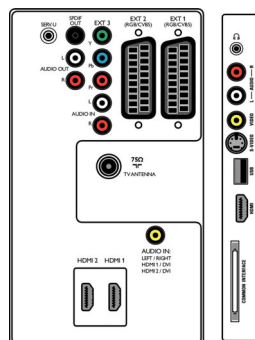

Mått

- Bredd: 1 301 mm
- Höjd: 797 mm
- Djup: 118 mm
- Produktvikt: 37,5 kg
- Bredd (med stativ): 1301 mm
- Höjd (med stativ): 868 mm
- Djup (med stativ): 325 mm
- Produktvikt (+stativ): 44,5 kg
- Lådbredd: 1415 mm
- Lådhöjd: 954 mm
- Låddjup: 401 mm
- Vikt inkl. förpackning: 57,5 kg
- Kompatibel med väggfäste: 400 x 400 mm