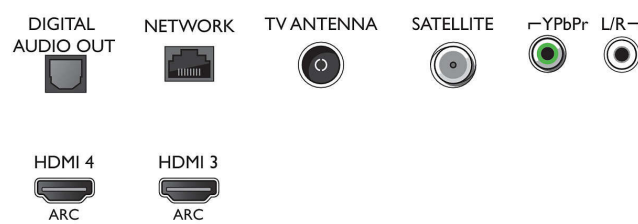

- x 2160, vid 60 Hz, Stöd för HDR, HDR10/HLG
- Videoingångar på HDMI3/4: Upp till 4K UHD, 3840 x 2160, vid 60 Hz

Mottagare/mottagning/sändning

- Digital-TV: DVB-T/T2/T2-HD/C/S/S2
- Videouppspelning: NTSC, PAL, Secam
- MPEG-stöd: MPEG2, MPEG4
- TV-programguide*: 8-dagars elektronisk programguide
- Signalstyrkeindikering

Connections

Side

Bottom

Specifikationer

- Text-TV: 1000 sidor hypertext
- HEVC-stöd

Android-TV

- OS: Android TV™ 8 (Oreo)
- Förinstallerade appar: Google Play-filmer*, Google Play-musik*, Google Sök, YouTube
- Minnesstorlek (flash): 16 GB*