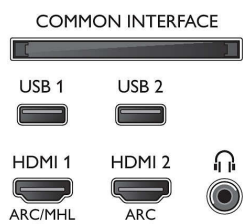

Tunn Android LED-TV med 4K UHD

126 cm (50 tum) Ambilight-TV 1600 Picture Performance Index, HDR Plus, P5 Perfect Picture Engine

50PUS7363/12

Specifikationer

Ambilight

- Funktioner för Ambilight: Inbyggd Ambilight + hue, Ambilight Music, Spelläge, Går att anpassa till väggens färg, Loungeläge
- Ambilight-version: Tresidig

Bild/visning

- Bildförhållande: 16:9
- Diagonal skärmstorlek (tum): 50 tum
- Diagonal skärmstorlek (metrisk): 126 cm
- Teckenfönster: 4K Ultra HD LED
- Skärmapplösning: 3840 x 2160

- Bildmotor: P5 Perfect Picture Engine
- Bildförbättring: Ultra Resolution, Micro Dimming Pro, 1 600 PPI
- Diagonal skärmstorlek (tum): 50 tum

Bildskärmsupplösningar som stöds

- Datoringångar på HDMI1/2: Upp till 4K UHD, 3840 x 2160, vid 60 Hz, Stöd för HDR, HDR10/HLG
- Datoringångar på HDMI3/4: Upp till 4K UHD, 3840 x 2160, vid 60 Hz
- Videoingångar på HDMI1/2: Upp till 4K UHD, 3840

- x 2160, vid 60 Hz, Stöd för HDR, HDR10/HLG
- Videoingångar på HDMI3/4: Upp till 4K UHD, 3840 x 2160, vid 60 Hz

Mottagare/mottagning/sändning

- Digital-TV: DVB-T/T2/T2-HD/C/S/S2
- Videouppspelning: NTSC, PAL, Secam
- MPEG-stöd: MPEG2, MPEG4
- TV-programguide*: 8-dagars elektronisk programguide
- Signalstyrkeindikering

Connections

Side