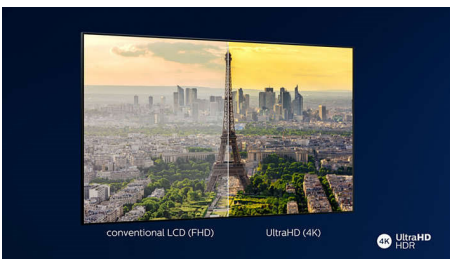

Elegant ram

Elegant ram och metallstativ.

4K Ultra HD

Ultra HD ger fyra gånger så hög upplösning som vanlig Full HD. Skärmen lysas upp av över 8 miljoner pixlar och vår Ultra Resolution-teknik som förbättrar upplösningen. Du får bättre bildkvalitet oberoende av innehåll och en skarpare bild med överlägset djup, kontrast, naturliga rörelser och livfulla detaljer.