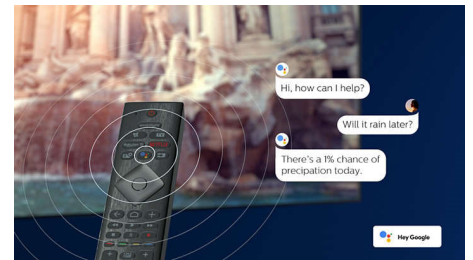

Micro Dimming Pro

Micro Dimming Pro optimerar kontrasten på TV:n utifrån ljusförhållandena i rummet. I kombination med speciell programvara som analyserar bilden i 6 400 olika zoner får du

otroligt hög kontrast och bildkvalitet för en riktigt verklighetstrogen visning. Dag som natt.

Inbyggd Google Assistant

Styr din Philips Android TV med din röst. Vill du spela ett spel, titta på Netflix eller hitta innehåll och appar på Google Play Store? Tala om det för TV:n. Du kan till och med styra alla Google Assistant-kompatibla smarta hemeenheter – som att skruva ner ljuset och ställa in termostaten på filmkväll. Utan att lämna soffan.