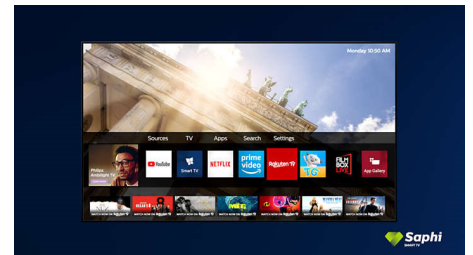

Saphi Smart-TV

SAPHI er et raskt og intuitivt operativsystem som gjør Philips Smart TV-en til en fryd å bruke. Gled deg over flott bildekvalitet og enknappstilgang til en tydelig ikonbasert meny. Bruk TV-en uten problemer, og gå raskt til populære Philips Smart TV-apper, inkludert YouTube, Netflix med mer.

1080p FullHD