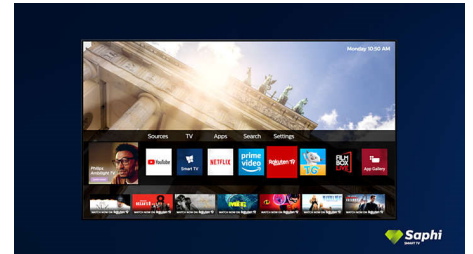

SAPHI TV-serie

Philips-TV-serie. Netflix, Prime Video med mer.