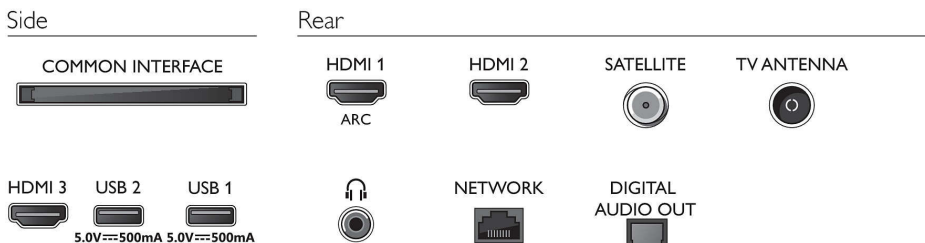

EU-energikort

- SDR-energiklasse: G
- HDR-energiklasse: G
- Panelteknologi som brukes: LED LCD

Drift

- Strømnett: AC 220–240 V 50/60 Hz
- Omgivelsestemperatur: 5 til 35 °C
- Effektforbruk i standby: $\leq 0,3\text{W}$
- EUs energimerke for strøm: 30 W
- Strømsparingsfunksjoner: Timer for automatisk avslåing, Øko-modus, Slå av bilde (for radio)
- Effektforbruk når apparatet er slått av: *i/t*
- Årlig energiforbruk: 44 kWh
- Spor av bly: Ja*
- Kvikksølvinnhold: 0 mg

Tilbehør

- Vedlagt tilbehør: Fjernkontroll, 2 x AAA-batterier, Nettledning, Hurtigstartveiledning, Brosjyre om regelverk og sikkerhet, Bordstativ

Formgivning

- TV-farge: Lys sølv plastramme
- Stativutforming: Stativ i middels sølv med spor

Mål

- Bredde, apparat: 731,8 millimeter
- Høyde, apparat: 435,3 millimeter
- Dybde, apparat: 81,1 millimeter
- Produktvekt: 4,2 kg
- Bredde, apparat (med stativ): 731,8 millimeter
- Høyde, apparat (med stativ): 452,8 millimeter
- Dybde, apparat (med stativ): 175,9 millimeter
- Produktvekt (+stativ): 4,3 kg
- Eskebredde: 798 millimeter
- Eskehøyde: 520 millimeter
- Eskedybde: 133 millimeter
- Vekt, inkl. emballasje: 6,1 kg
- Bredde, stativ: 580,0 millimeter
- Høyde, stativ: 17,5 millimeter
- Dybde, stativ: 175,9 millimeter
- Veggfeste-kompatibel: X= 100 mm

Connections

Utgivelsesdato
2023-08-01

Versjon: 1.0.1

EAN: 87 18863 02463 8

© 2023 Koninklijke Philips N.V.
Alle rettigheter forbeholdt.

Spesifikasjonene kan endres uten varsel. Varemerker tilhører Koninklijke Philips N.V. eller deres respektive eiere.

www.philips.com

- EPG og faktisk synlighet (opptil 8 dager) avhenger av land og leverandør.
- Energiforbruk i kWh per år basert på strømforbruket til TV-en for fire timer per dag i 365 dager. Det faktiske strømforbruket avhenger av hvordan TV-en brukes.
- TV-en støtter DVB-mottak av gratiskanaler. Enkelte DVB-operatører støttes kanskje ikke. Du finner en oppdatert liste under Vanlige spørsmål (FAQ) på Philips' nettsted for kundestøtte. Enkelte operatører krever betaling for tilgang samt abonnement. Kontakt din operatør for mer informasjon.
- Denne TV-en inneholder bly kun i enkelte deler eller komponenter, hvor det ikke finnes noen teknologiske alternativer i henhold til eksisterende unntaksklausuler under RoHS-direktivet.
- Funksjonene på Smart TV-appen varierer etter TV-modell og land. Hvis du vil ha mer informasjon, kan du gå til: www.philips.com/smarttv.
- USB-opptak bare for digitale kanaler, opptak kan være begrenset av kopibeskyttelse for kringkasting (CI+). Det kan også forekomme nasjonale restriksjoner og begrenset kanalutvalg.