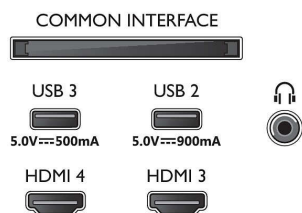

4K Ambilight TV

Ambilight TV od 164 cm (65") P5 AI perfect picture engine, Dolby Atmos zvuk, Google TV™

65OLED818/12

Specifikacije

Ambilight

- Ambilight značajke: Mogućnost prilagodbe boji zida, Način rada sa svjetlom za opuštanje, Način rada za igre, Ambilight Music, AmbiWakeUp, AmbiSleep, Bežični kućni zvučnici Philips, Početna Ambilight animacija
- Ambilight verzija: nova generacija s 3 strane

Slika/zaslon

- Veličina dijagonale zaslona (inč): 65 inča
- Dijagonala zaslona (u cm): 164 cm

- Zaslon: 4K Ultra HD OLED
- Rezolucija zaslona: 3840 x 2160
- Izvorna brzina osvježavanja: 120 Hz
- Program za obradu slike: P5 AI Perfect Picture Engine
- Napredne značajke slike: Perfect Natural Motion, Micro Dimming Perfect, Širok spektar boja od 99 % DCI/P3, Dolby Vision, HLG (Hybrid Log Gamma), A.I. PQ način rada, Podrška za CalMAN, Napredni način rada IMAX, HDR10+ adapter, Producent

Rezolucija zaslona

- Rezolucija – brzina osvježavanja: 576p – 50 Hz, 640 x 480 – 60 Hz, 720p – 50 Hz, 60 Hz, 1920 x 1080p – 24 Hz, 25 Hz, 30 Hz, 50 Hz, , 60 Hz, 100 Hz, 120 Hz., 2560 x 1440 – 60 Hz, 120 Hz, 3840 x 2160p – 24 Hz, 25 Hz, 30 Hz, 50 Hz, , 60 Hz, 100 Hz, 120 Hz.

Tjuner / Prijem / Prijenos

- Digitalni televizor: DVB-T/T2/T2-HD/C/S/S2
- Vodič kroz programe*: Elektronički vodič kroz programe za 8 dana

Connections

Side