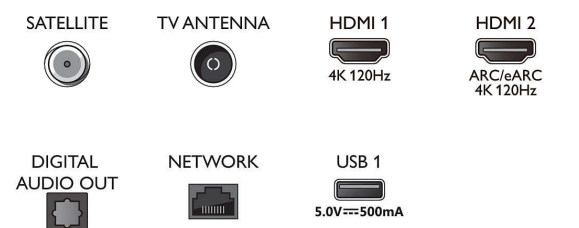

Tjuner / Prijem / Prijenos

- Digitalni televizor: DVB-T/T2/T2-HD/C/S/S2
- Vodič kroz programe*: Elektronički vodič kroz programe za 8 dana

Connections

Side

Bottom

4K Ambilight TV

Ambilight TV od 164 cm (65") P5 AI perfect picture engine, Dolby Atmos zvuk, Google TV™