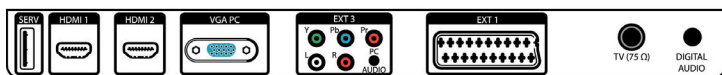

Funcionalidades

- Facilidade de Instalação: Atribuição Automática dos Nomes dos Programas, ACI: Instalação Automática de Canais, ATS: Sistema Sintonização Automática, Programação automática, Afinar Sintonia, Sintonização digital PLL, Plug & Play
- Fácil de utilizar: Nivelador Automático de Volume (AVL), Visualização no ecrã, Lista de Programas, Controlo lateral
- Relógio: Temporizador, Iniciar temporizador, Parar temporizador

- Melhoramento da Ligação: Easy link
- Ajustes de Formato do Ecrã: 4:3, Expansão de filmes 14:9, Expansão de filmes 16:9, Zoom das Legendas, Super Zoom, Panorâmico
- Guia de Programação Electrónico: Agora + Próximo EPG, Guia de programação eletrónico, 8 dias
- Telecomando: TV
- Tipo do telecomando: RCPF05E08B
- Teletexto: 100 páginas de Texto Inteligente
- Imagem na imagem (PIP - Picture in Picture): Ecrã duplo de texto
- Modo Smart: Filme, Pessoal, Poupança de energia, standard, Vívido

Som

- Potência de saída (RMS): 2 x 5 W
- Sistema de som: Mono, Estéreo
- Melhoramento do som: Nivelador Automático do Volume, Incredible Surround, Som Inteligente

Conetividade

- EasyLink (HDMI-CEC): Reprodução com um só toque, Standby do sistema
- Scart Ext 1: Áudio E/D, Entrada/saída CVBS, RGB