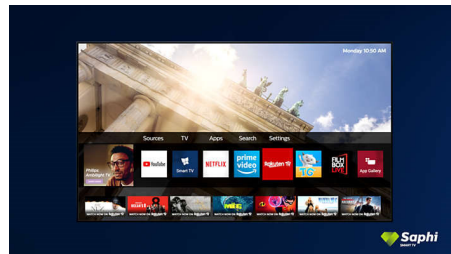

Saphi Smart TV

SAPHI is een snel, intuïtief besturingssysteem waarmee u immens plezier beleeft aan uw Philips Smart TV. Geniet van geweldige beeldkwaliteit en toegang met één knop tot een duidelijk pictogrammenmenu. Bedien uw

TV met gemak en ga snel naar populaire Philips Smart TV-apps zoals YouTube, Netflix en meer.

Heldere audio

Heldere audio uit luidsprekers met volledig bereik.

Krachtige bas

Heldere dialogen. Krachtige bas.