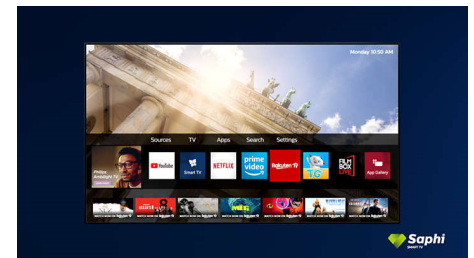

SAPHI TV-collectie

TV-collectie van Philips. Netflix, Prime Video en nog veel meer.

Robuuste standaard

Slank, minimalistisch frame. Robuuste voet.