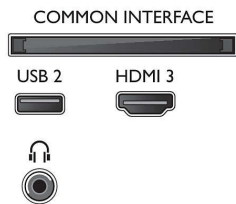

Multimediatoepassingen

- Videoweergaveformaten: Containers: AVI, MKV, H264/MPEG-4 AVC, MPEG-1, MPEG-2, MPEG-4,

- WMV9/VC1, HEVC (H.265), VP9
- Muziekweergaveformaten: AAC, MP3, WAV, WMA (versie 2 tot versie 9.2), WMA-PRO (v9 en v10)
- Ondersteunde ondertitelindelingen: .SMI, .SRT, .SUB, .TXT, .ASS
- Beeldweergaveformaten: JPEG, BMP, GIF, PNG, 360 foto, HEIF

Bezig met verwerken

- Verwerkingskracht: Quad Core

Geluid

- Uitgangsvermogen (RMS): 20W
- Luidsprekerconfiguratie: 2x 10 W luidspreker met volledig bereik
- Geluidsverbetering: 5-bands equalizer, A.I.-geluid, Helder klinkende dialogen, Dolby Atmos, Dolby-volumeregelaar, Nachtmodus, Automatische volumeregelaar, Verbeterd basgeluid

Connectiviteit

- Aantal HDMI-aansluitingen: 3
- HDMI-functies: Audio Return Channel, 4K
- Aantal componentengangen (YPbPr): 1
- EasyLink (HDMI-CEC): Passthrough van afstandsbedieningen, Audiobediening, Stand-by,

Connections

Side