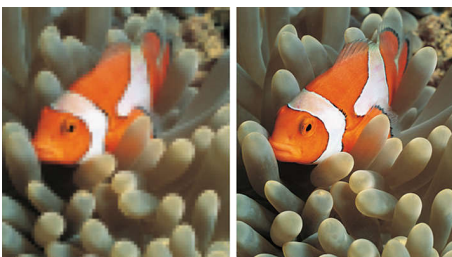

Pixel Plus 2 HD

Pixel Plus 2 HD staat garant voor een unieke combinatie van verbluffende beeldscherpte, natuurlijke beelden, een groter dieptegevoel, levendige kleuren en de vloeiende, natuurlijke beweging van standaard TV, High Definition-signalen en multimediasbronnen. Elke pixel van het binnenkomende beeld wordt aangepast aan de omringende pixels, met een natuurlijker beeld als gevolg. Artefacten in gecompriemd multimediamateriaal worden verminderd om het beeld helder en haarscherp te maken. Digitale ruisonderdrukking maakt het beeld vloeiend maar haarscherp.

Dynamisch-contrastverbeteraar