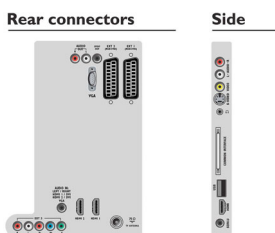

Applicazioni multimediali

- Collegamenti multimediali: USB
- Formati di riproduzione: MP3, LPCM, Fermo immagine JPEG, MPEG1, MPEG2, H.264/MPEG-4 AVC

Funzioni utili

- Protezione per i bambini: Child Lock+Controllo genitori
- Facilità di installazione: Denominazione automatica programmi, Installazione canali autom. (ACI), Sistema sintonizzazione automatico (ATS), Autostore, Sintonia fine, Sintonia digitale PLL, Plug

& Play

- Facilità d'uso: Regolazione automatica volume (AVL), Delta volume per preimpostazione, Elenco programmi, Assistente per le impostazioni, Pulsante Home one-stop, Selezione dei programmi preferiti
- Orologio: Spegnimento automatico
- Connessione migliorata: Easy Link
- Regolazioni formato schermo: Auto Format, Espansione filmato 16:9, Super Zoom, Widescreen
- Guida elettronica ai programmi: EPG corrente + successiva, EPG valida 8 giorni*
- Telecomando: TV
- Tipo di telecomando: RCPF02E09B
- Televideo: 1000 pagine Smart Text
- Modalità intelligente: Gioco, Cinema, Personale, Standard, Vivace

Audio

- Potenza in uscita (RMS): 2 x 10 W
- Sistema audio: Nicam Stereo
- Funzioni audio avanzate: Incredible Surround, Controllo alti e bassi