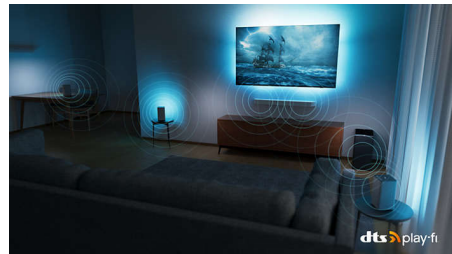

## Compatibel met DTS Play-Fi

Het draadloze Home-systeem van Philips is uitgerust met DTS Play-Fi waarmee u in enkele

seconden verbinding met compatibele soundbars en draadloze luidsprekers in uw huis maakt. Luister naar films in de keuken. Speel overal muziek af. U kunt zelfs een home cinema Surround Sound-systeem creëren door uw Philips-TV als centrale luidspreker te gebruiken.