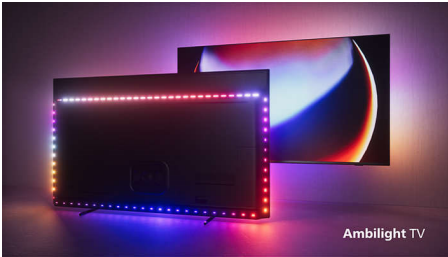

4K UHD Android TV

P5 AI Perfect Picture Engine Dolby Atmos-geluid, TV met 4-zijdige Ambilight, Android TV van 139 cm (55")

55OLED857/12

Kenmerken

4-zijdig Ambilight

Met Ambilight wordt het kijken naar een Philips OLED-TV nog intenser! LED-lampen rond de rand van de TV lichten op en veranderen van kleur in perfecte overeenstemming met de kleuren van de actie op het scherm of bij de muziek. Het is zo warm en meeslepend dat u zich afvraagt hoe u het zo lang zonder hebt kunnen doen.