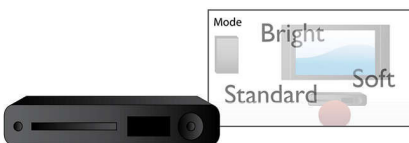

LCD WXGA kijelző, 1280 x 768p

Ez a modern, LCD technológiával készült WXGA képernyő 1280 x 768p pixel HD felbontásra képes. Villódzásmentes, optimális fényerejű, kiváló színhűségű képet produkál. Vibrálóan élénk és éles képe hihetetlen vizuális élményt nyújt.

Crystal Clear

A Contrast plus (kontrasztnövelés) és színiemelés kombinálásával a Crystal Clear jelentős képmélység-növekedést biztosít.

Active Control

Az Active Control a zajelnyomást és a képélesség-javítást folyamatosan, másodpercenként 60-szor végzi. A képbeállításokat percenként több mint 3000-szer elvégve, az Active Control Plus folyamatosan optimális képélményt biztosít.

Virtual Dolby Surround

A Virtual Dolby Surround a térhatású hangzást tökéletesítő jelfeldolgozási eljárás. Alkalmazásával nincs szükség kiegészítő hátsó hangszórókra, mégis a Dolby Pro Logic érzetet kelti, így teljesen elmerülhet a televíziózás élményében.

Kompakt kialakítás

Kompakt kialakítás

PC bemenet

A PC bemenet segítségével TV készülékét számítógépéhez csatlakoztatva PC monitorként is használhatja.

Smart Picture

A Smart Picture optimális képbeállításokat nyújt a szín, a fényerő, a telítettség, a kontraszt, a képélesség stb. tekintetében, aminek következtében a látványélmény egésze fokozott.