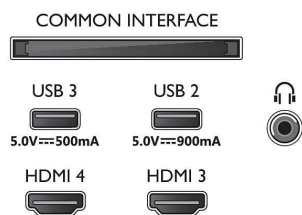

4K Ambilight TV

Телевизор Ambilight 139 см (55") Видеопроцесор P5 AI perfect picture, Звук от Dolby Atmos, Google TV™

Спецификации

Ambilight

- Функции на Ambilight: Адаптиране към цвета на стената, Режим "фойайе", Режим игра, Музика с Ambilight, AmbiWakeur, AmbiSleep, работи с безжични домашни високоговорители Philips, Анимация при стартиране на Ambilight
- Версия на Ambilight: следващо поколение 3-странен

Картина/дисплей

- Размер на екрана по диагонал (инчове): 55 инч
- Размер на екрана по диагонал (метрична с-ма):

139 см

- Дисплей: 4K Ultra HD OLED
- Разделителна способност на екрана: 3840 x 2160
- Основна скорост на обновяване: 120 Hz
- Блок за обработка на картината: Видеопроцесор P5 AI Perfect Picture
- Подобрене на картината: Perfect Natural Motion, Micro Dimming Perfect, Широка цветова гама 99% DCI/P3, Dolby Vision, A.I. PQ режим, CalMAN Ready, Подобен IMAX режим, Адаптивен HDR10+, Режим "Режисьор", HLG (Hybrid Log Gamma)

55OLED808/12

Входна разделителна способност на дисплея

- Разделителна способност – Скорост на обновяване: 576p – 50 Hz, 640 x 480 – 60 Hz, 720p-50 Hz, 60 Hz, 1920 x 1080p – 24 Hz, 25 Hz, 30 Hz, 50 Hz, , 60 Hz, 100 Hz, 120 Hz., 2560 x 1440 – 60 Hz, 120 Hz, 3840 x 2160p – 24 Hz, 25 Hz, 30 Hz, 50 Hz, , 60 Hz, 100 Hz, 120 Hz.

Тунер / Приемане / Предаване

- Цифров телевизор: DVB-T/T2/T2-HD/C/S/S2
- Телевизионен справочник на програмите*:

Connections

Side