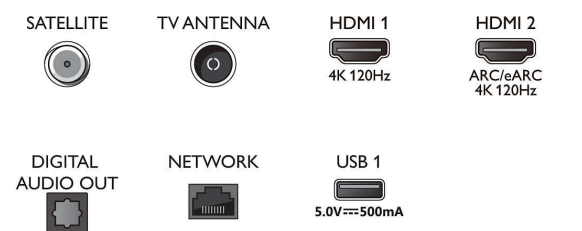

Тунер / Приемане / Предаване

- Цифров телевизор: DVB-T/T2/T2-HD/C/S/S2
- Телевизионен справочник на програмите*:

Connections

Side

Bottom

4K Ambilight TV

Телевизор Ambilight 139 см (55") Видеопроцесор P5 AI perfect picture, Звук от Dolby Atmos, Google TV™