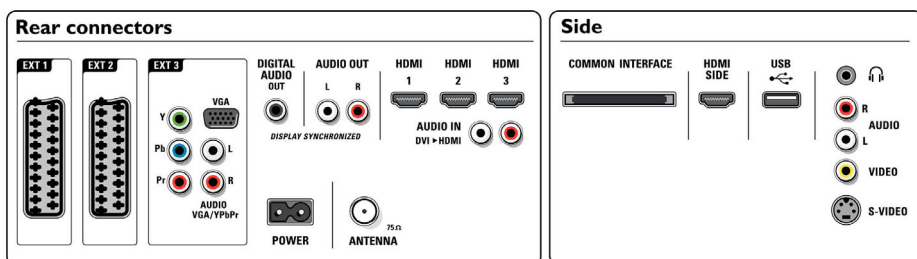

Multimediálne aplikácie

- Multimediálne pripojenia: USB
- Formáty prehrávania: MP3, Súbory prezentácie (.alb), Statické obrázky JPEG

Vybavenie a vlastnosti

- Detský zámok: Detský zámok + Rodičovská kontrola
- Jednoduchá inštalácia: Automatické pomenovanie programov, Automatická inštalácia kanálov, Automatický systém ladenia, Autom. uloženie,

- Jemné ladenie, Digitálne ladenie PLL, Plug & Play
- Jednoduché používanie: 4 zoznamy obľúbených položiek, Automatické vyrovnávanie hlasitosti, Hlasitosť Delta na každú predvoľbu, Grafické užívateľské rozhranie, Ponuka na obrazovke, Zoznam programov, Sprievodca nastavením, Bočné ovládanie
- Prispôsobenia formátu obrazovky: 4:3, Automatický formát, Šírka filmu 14:9, Šírka filmu 16:9, Zväčšenie titulkov, Super zoom, Širokouhlá obrazovka, základný režim (1080p bod na bod)
- elektronický sprievodca programom: Súčasné + ďalšie EPG, 8-dňový elektr. sprievodca programom
- Diaľkové ovládanie: TV
- Typ diaľkového ovládača: RC4450
- Teletext: 1 200-stránkový Hypertext
- Obrázok v obrázku: Dvojité obrazovka Text/Obraz
- Zdokonalenia teletextu: 4 obľúbené stránky, Programový informačný riadok
- Smart mode (Inteligentný režim): Hra, Movie (Film), Osobné, Úspora energie, Štandardné, Výrazné

Zvuk

- Ekvalizér: 5 pásiem
- Výstupný výkon (RMS): 2 x 15 W
- Zvukový systém: NICAM Stereo, Virtual Dolby