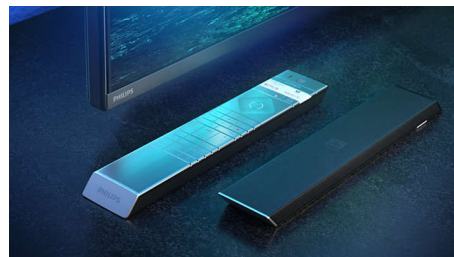

kao i ljudski mozak. Bez obzira na to što gledate, dobićete realistične detalje i kontrast, bogate boje i glatke pokrete.

Philips OLED+ TV sa HDR funkcijom

OLED+

The difference is real.

Philips 4K UHD OLED+ TV je kompatibilan sa svim glavnim HDR formatima. Bez obzira na to da li je u pitanju serija koju obavezno morate da pogledate ili najnovija igra, svaka scena će biti ispunjena bogatim detaljima. Ako gledate ili igrate u dobro osvetljenoj prostoriji, TV automatski podešava sliku kako bi izgledala izvanredno.

Dolby Vision i Dolby Atmos.

Podrška za vrhunske audio i video formate kompanije Dolby znači da će HDR sadržaj koji gledate i igrate izgledati i zvučati izvanredno. Uživaćete u slici koja odražava originalne namere režisera i doživeti prostorni zvuk sa pravom jasnoćom i dubinom. Odlično za svaki film, seriju i igru.

Vrhunski materijali.

Vrhunski materijali čine da se ovaj OLED+ TV ističe. Mikro mrežica zvučnika presvučena je

Kvadrat akustički propusnom tkaninom sa vunom koja omogućava zvuku da slobodno teče u sobu. Daljinski upravljač sa pozadinskim osvetljenjem ima završnu obradu od mekane odgovorno proizvedene Muirhead kože.