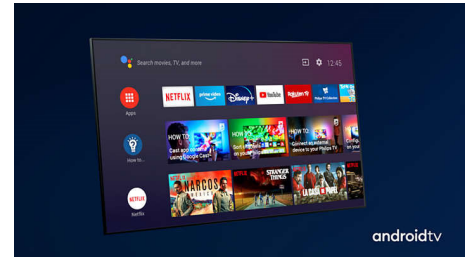

Jednostavno pametan. Android TV

Vaš Philips Android televizor vam pruža sadržaje koje želite, kada to želite. Možete prilagoditi početni ekran tako da prikazuje vaše omiljene aplikacije, tako da možete jednostavno pokrenuti strimovanje filmova i emisija koje volite. Ili, možete nastaviti tamo gde ste stali.