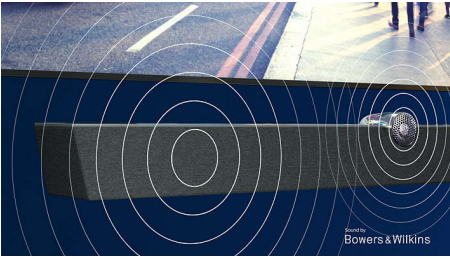

Sadržaj čeka vašu komandu.

- Glasovna kontrola. Google Assistant. Radi sa Alexa.
- Više-sobni audio sistem. DTS Play-Fi

PHILIPS

Važne karakt.

Zvuk pruža Bowers & Wilkins.

Jurnjava automobila. Šapat. Muzika. Ekskluzivna Bowers & Wilkins zvučna jedinica unosi uzbudljivo živopisne performanse u sve što gledate. Kultni dizajn sa visokotoncem sa gornje strane daje besprekoran dijalog. Zvučnici usmereni ka gore omogućavaju vam da u potpunosti iskoristite obuhvatajući Dolby Atmos.