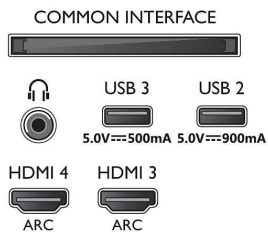

Connections

Side

Bottom

Spesifikasjoner

Tilkoblingsmuligheter

- Antall HDMI-kontakter: 4
- HDMI-funksjoner: 4K, Audio Return Channel
- EasyLink (HDMI-CEC): Fjernkontroll-gjennomstrømming, Systemlydkontroll, Systemstandby, Ettrykks avspilling
- Antall USB-kontakter: 3
- Trådløs tilkobling: Wi-Fi 802.11ac, 2x2, to bånd, Bluetooth 5.0
- Andre tilkoblinger: Common Interface Plus (CI+), Digital lydutgang (optisk), Ethernet-LAN RJ-45, Hodetelefonutgang, Satellitt-kontakt, Servicetilkobling
- HDCP 2.3: Ja på alle HDMI
- HDMI ARC: Ja for alle porter
- HDMI 2.1 Funksjon: EARC på HDMI 2, EARC/VRR/ALLM støttes, FreeSync Premium, G-SYNC-kompatibel, VRR på HDMI 1/2