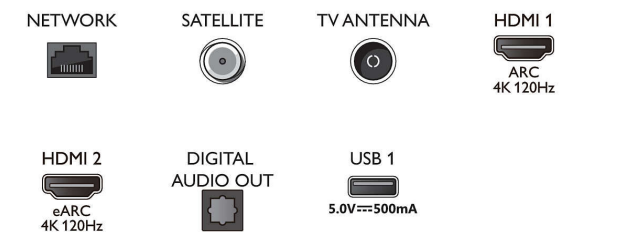

Behandling

- Behandlingskraft: Quad Core

Lyd

- Lyd: 2.1 kanal, Utgangseffekt: 70 watt (RMS)
- Høyttalerkonfigurasjon: 10 W x 4 mellomtonehøyttalere, 30 W subwoofer
- Kodek: AC-4, Dolby Atmos, DTS-HD(M6), Dolby Digital MS12 V2.5
- Lydforbedring: A.I.-lyd, Tydelig tale, Dolby Atmos, Dolby bassforbedring, Dolby volumutjevning, Nattmodus, EQ hos AI, DTS Play-Fi, Mimi personlig lyd

Connections

Side

Bottom

Spesifikasjoner

Tilkoblingsmuligheter

- Antall HDMI-kontakter: 4
- HDMI-funksjoner: 4K, Audio Return Channel
- EasyLink (HDMI-CEC): Fjernkontroll-gjennomstrømming, Systemlydkontroll, Systemstandby, Ettrykks avspilling
- Antall USB-kontakter: 3
- Trådløs tilkobling: Wi-Fi 802.11ac, 2x2, to bånd, Bluetooth 5.0
- Andre tilkoblinger: Common Interface Plus (CI+), Digital lydutgang (optisk), Ethernet-LAN RJ-45, Hodetelefonutgang, Satellitt-kontakt, Servicetilkobling
- HDCP 2.3: Ja på alle HDMI
- HDMI ARC: Ja for alle porter
- HDMI 2.1 Funksjon: EARC på HDMI 2, EARC/VRR/ALLM støttes, FreeSync Premium, G-SYNC-kompatibel, VRR på HDMI 1/2