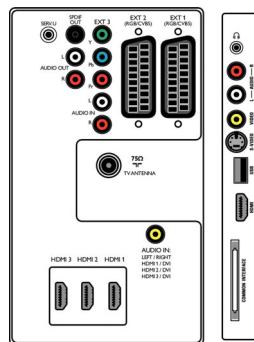

Tuner/mottak/overføring

- Antenneinngang: 75 ohm koaksial (IEC75)
- Tunerbånd: Hyperbånd, S-kanal, UHF, VHF
- TV-system: PAL I, PAL B/G, PAL D/K, SECAM B/G, SECAM D/K, SECAM L/L', DVB COFDM 2K/8K
- Digital-TV: DVB-bakkesignal *
- Videoavspilling: NTSC, SECAM, PAL
- Tunervisning: PLL

Multimedieprogrammer

- Multimedietilkoblinger: USB
- Avspillingsformater: MP3, Lysbildefiler (.alb), JPEG-stillbilder

Anvendelighet

- Barnebeskyttelse: Barnesikring + foreldrekontroll

- Enkel installering: Automatisk programnavgiving, Automatisk kanalinnstilling (ACI), ATS (Automatic Tuning System), Automatisk lagring, Fininnstilling, PLL digital søking, Plug-and-Play
- Enkel i bruk: 4 favorittlister, Automatisk volumtjevning, Delta Volume per forhåndsinnstilling, Grafisk brukergrensesnitt, Visning på skjermen, Programliste, Innstillingsassistentveiviser, Sidekontroll
- Klokke: Sleep Timer, Vekkerklokke
- Skjermformatjusteringer: 4:3, Autoformat, Movie expand 14:9, Movie expand 16:9, Tekstingszoom, Superzoom, Widescreen
- Elektronisk programguide: Now + Next EPG
- Fjernkontroll: TV
- Fjernkontrolltype: RCPF03E08B
- Tekst-tv: 1200-siders hypertekst
- Bilde i bilde: Dobbel tekstsjerm
- Tekst-TV-forbedringer: 4 favorittsider, Programinformasjonslinje
- Smart modus: Film, Standard, Levende

Lyd

- Equalizer: Fembånd
- Utgangseffekt (RMS): 2 x 15 W