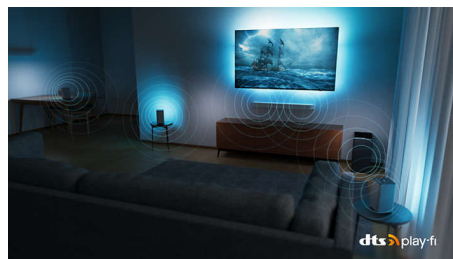

Združljiv z DTS Play-Fi

Philipsove brezžične domače sisteme s tehnologijo DTS Play-Fi boste v svojem domu v le nekaj sekundah povezali z združljivimi

55OLED707/12

zvočniki Soundbar in brezžičnimi zvočniki. Prisluhnite filmom v kuhinji. Glasbo predvajajte kjer koli. Ustvarite sistem domačega kina s predvajanjem prostorskega zvoka, pri katerem prevzame Philipsov televizor vlogo centralnega zvočnika.