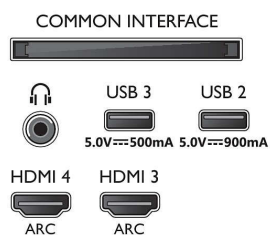

OLED-televizor 4K UHD z OS Android TV

P5 z umetno inteligenco Zvok Dolby Atmos, Televizor s 3-stranskim Ambilightom, 139 cm (55") z OS Android TV

Specifikacije

Ambilight

- Funkcije Ambilight: Vgrajena osvetlitev Ambilight+Hue, Ambilight Music, Način igre, Prilagoditev barvi stene, Način za salonsko vzdušje, AmbiWakeUp, AmbiSleep, Brezžični domači zvočniki Philips, Ambilight Aurora, Animacija Ambilighta ob zagonu televizorja
- Različica Ambilighta: 3-stranska

Slika/zaslon

- Velikost diagonale zaslona (cm): 139 cm

- Zaslon: OLED-televizor 4K Ultra HD
- Ločljivost zaslona: 3840 x 2160
- Izvirna hitrost osveževanja: 120 Hz
- Slikovni procesor: P5 z umetno inteligenco
- Izboljšava slike: Širok barvni razpon 99 %, DCI/P3, Dolby Vision, Perfect Natural Motion, Način A.I. PQ, Micro Dimming Perfect, Podpora za CalMAN, Filmmaker Mode, HDR10+ Adaptive
- Velikost diagonale zaslona (v palcih): 55 palcev

55OLED707/12

Vhodna ločljivost zaslona

- Ločljivost – hitrost osveževanja: 576p – 50 Hz, 640 x 480 – 60 Hz, 720p – 50 Hz, 60 Hz, 1920 x 1080p – 24 Hz, 25 Hz, 30 Hz, 50 Hz, 60 Hz, 100 Hz, 120 Hz, 2560 x 1440 – 60 Hz, 120 Hz, 3840 x 2160p – 24 Hz, 25 Hz, 30 Hz, 50 Hz, 60 Hz, 100 Hz, 120 Hz.

Sprejemnik/sprejem/prenos

- Digitalni televizor: DVB-T/T2/T2-HD/C/S/S2
- Programski TV-vodnik*: 8-dnevni elektronski

Connections

Side