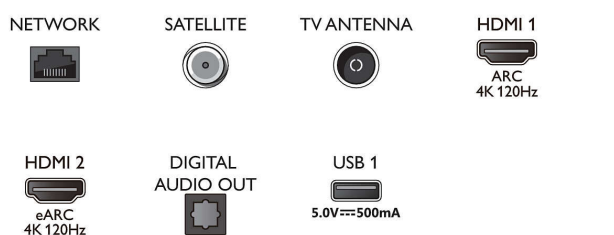

Slika/zaslon

- Velikost diagonale zaslona (cm): 139 cm

- Zaslon: OLED-televizor 4K Ultra HD
- Ločljivost zaslona: 3840 x 2160
- Izvirna hitrost osveževanja: 120 Hz
- Slikovni procesor: P5 z umetno inteligenco
- Izboljšava slike: Širok barvni razpon 99 %, DCI/P3, Dolby Vision, Perfect Natural Motion, Način A.I. PQ, Micro Dimming Perfect, Podpora za CalMAN, Filmmaker Mode, HDR10+ Adaptive
- Velikost diagonale zaslona (v palcih): 55 palcev

Sprejemnik/sprejem/prenos

- Digitalni televizor: DVB-T/T2/T2-HD/C/S/S2
- Programski TV-vodnik*: 8-dnevni elektronski

Connections

Side

Bottom

OLED-televizor 4K UHD z OS Android TV

P5 z umetno inteligenco Zvok Dolby Atmos, Televizor s 3-stranskim Ambilightom, 139 cm (55") z OS Android TV