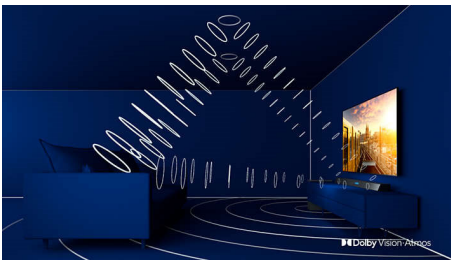

Smart TV 4K UHD LED
146 cm (58") HDR 10+, Pixel Precise Ultra HD

Kelebihan Utama

TV 4K LED

Dengan resolusi empat kali Full HD konvensional, Ultra HD akan memenuhi layar dengan lebih dari 8 juta piksel dan teknologi Peningkatan Skala Resolusi Ultra kami yang unik. Nikmati peningkatan gambar, apa pun konten aslinya, dan nikmati gambar yang lebih tajam dengan kedalaman, kontras, gerakan alami, dan detail cerah yang superior.

Dolby Vision dan Dolby Atmos

Dukungan format suara dan video premium Dolby berarti konten HDR yang Anda tonton akan terlihat dan terdengar sangat nyata. Baik serial streaming terbaru atau set disk Blu-Ray, Anda akan menikmati kontras, kecerahan, dan warna yang mencerminkan keinginan sang sutradara. Dan dengarkan suara yang luas dengan kejernihan, detail, dan kedalaman.