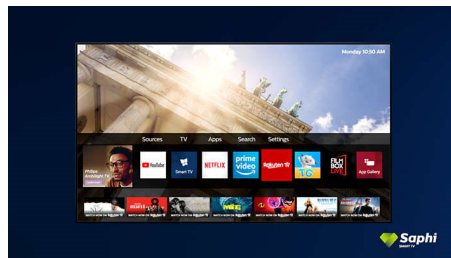

Dolby Vision dan Dolby Atmos

Dukungan format suara dan video premium Dolby berarti konten HDR yang Anda tonton akan terlihat dan terdengar sangat nyata. Baik serial streaming terbaru atau set disk Blu-Ray, Anda akan menikmati kontras, kecerahan, dan warna yang mencerminkan keinginan sang sutradara. Dan dengarkan suara yang luas dengan kejernihan, detail, dan kedalaman.

Saphi Smart TV

SAPHI adalah sistem operasi cepat dan intuitif yang membuat Smart TV Philips sangat menyenangkan untuk digunakan. Nikmati

58PUT6604/70

kualitas gambar hebat dan akses satu tombol ke menu dengan ikon. Operasikan TV Anda dengan mudah, dan menavigasi dengan cepat ke apl Smart TV Philips populer termasuk YouTube, Netflix, dan lainnya.