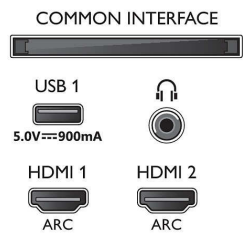

Specificaties

Ambilight

- Ambilight-functies: Geïntegreerde Ambilight en Hue, Ambilight Music, Gamemodus, Past zich aan de muurkleur aan, Lounge-modus
- Ambilight-versie: Driezijdig

Beeld/scherm

- Beeldformaat: 16:9
- Schermdiagonaal (inch): 70 inch
- Schermdiagonaal (centimeters): 178 cm
- Display: 4K Ultra HD-LED

- Schermresolutie: 3840 x 2160
- Beeldengine: P5 Perfect Picture Engine
- Beeldverbetering: Ultra-resolutie, Micro Dimming Pro, 1700 PPI
- Schermdiagonaal (inch): 70 inch

Ondersteunde beeldschermresolutie

- Computeringangen op alle HDMI: HDR ondersteund, HDR10/ HLG, tot 4K UHD 3840 x 2160 bij 60 Hz
- Video-ingangen op alle HDMI: tot 4K UHD 3840 x

2160 bij 60Hz, HDR ondersteund, HDR10/HLG (Hybrid Log Gamma), HDR10+/Dolby Vision

Tuner/ontvangst/transmissie

- Digitale TV: DVB-T/T2/T2-HD/C/S/S2
- Videoweergave: NTSC, PAL, SECAM
- MPEG-ondersteuning: MPEG2, MPEG4
- TV-programmagids*: Elektronische programmagids voor 8 dagen
- Signaalsterkte-indicator

Connections

Side