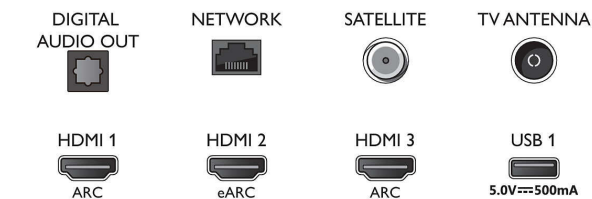

Apstrāde

- Apstrādes jauda: Četrkodolu

Connections

Side

Bottom

4K UHD LED Android TV

3 plakņu Ambilight TV Galvenie HDR formāti tiek atbalstīti, P5 Perfect Picture dzinis, 177 cm (70") Android TV

Specifikācijas

Skaņa

- Izejas jauda (RMS): 20 W
- Skaļruņu konfigurācija: 2 x 10 W pilna diapazona skaļruņi
- Skaņas pastiprinājums: Dolby Atmos, Mākslīgā intelekta skaņa, Skaidrs dialogs, Nakts režīms, M.I. EQ, Dolby basu pastiprināšana, Dolby skaņas izlīdzinātājs, DTS Play-Fi, Mimi skaņas personalizācija