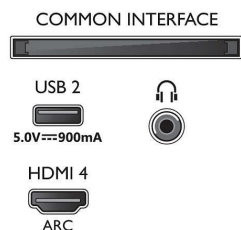

Attēls/displejs

- Malu attiecība: 16:9
- Ekrāna diagonāles garums (collas): 70 colla
- Ekrāna diagonāles garums (metriskajā sistēmā): 177 cm
- Displejs: 4K Ultra HD LED
- Paneļa izšķirtspēja: 3840x2160
- Attēlu programma: P5 Perfect Picture dzinis
- Attēla uzlabošana: Ultra Resolution, Dolby Vision, HDR10+, ISF krāsu vadība, Micro Dimming Pro
- Ekrāna diagonāles garums (collas): 70 collas

70PUS8536/12

- Vienkārša lietošana: Viena viedās izvēlnes poga, Lietotāja rokasgrāmata ekrānā
- Jaunināms programmu nodrošinājums: Programmu nodrošinājuma automātiskās jaunināšanas vednis, Programmu nodrošinājuma jaunināšana, izmantojot USB savienojumu, Programmu nodrošinājuma jaunināšana tiešsaistē, FW lejupielāde fonā
- Ekrāna formāta pielāgošana: Pamata - Aizpildīt ekrānu, Ietilpināt ekrānā, Detalizēti - Pārslēgt, Tālummaitņa, izstiepšana, Platekrāns
- Tālvaļības pults: ar balss vadību
- Balss asistents*: Iebūvēta Google Assistant funkcija, Tālvaļība ar mikrofonu., Strādā ar Alexa

Apstrāde

- Apstrādes jauda: Četrkodolu

Connections

Side

Bottom

4K UHD LED Android TV

3 plakņu Ambilight TV Galvenie HDR formāti tiek atbalstīti, P5 Perfect Picture dzinis, 177 cm (70") Android TV

Specifikācijas