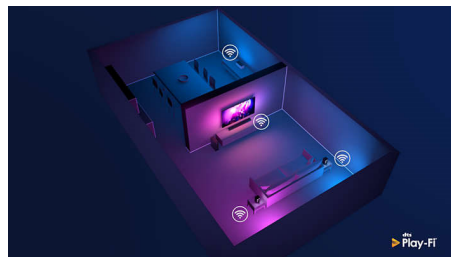

Saderīgs ar DTS Play-Fi

Ar DTS Play-Fi Philips televizorā jūs varat izveidot savienojumu ar saderīgiem skaļruņiem jebkurā telpā. Vai virtuvē ir bezvadu skaļruņi? Klausieties filmu, kamēr gatavojat uzkodas, vai nepalaidiet garām sporta komentārus, kamēr sarūpējat visiem dzērienus.