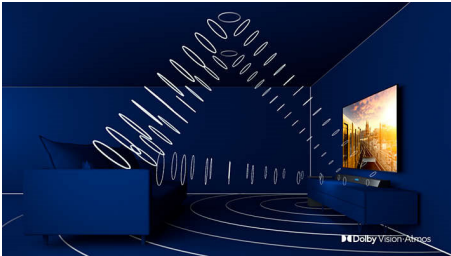

Dolby Vision + Dolby Atmos

Dolby augstās kvalitātes skaņas un video formātu atbalsts nozīmē, ka HDR saturs, ko skatāties, izskatās un izklausās krāšņi. Jūs baidīsiet attēlu, kas atspoguļo režisora patieso redzējumu, un baidīsiet plašu skaņu ar izteiktu skaidrību un dziļumu.