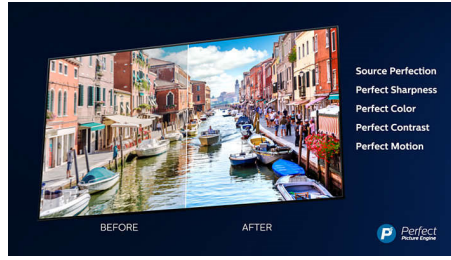

Philips P5 attēla dzinis

Philips P5 dzinis nodrošina perfekti dzidrus attēlus, kas ir tikpat izcili, kā jūsu iecienītais saturs. Ievērojami lielāks detalizācijas dziļums. Izteismīgas krāsas un dabiski ādas toņi. Nepārspējami dzidrais kontrasts ļauj jums izbaudīt ikvienu attēla detaļu. Videoattēls ir nevainojami vienmērīgs.