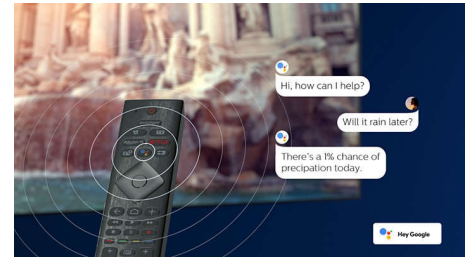

Saderīgs ar DTS Play-Fi

Ar DTS Play-Fi Philips televizorā jūs varat izveidot savienojumu ar saderīgiem skaļruņiem jebkurā telpā. Vai virtuvē ir bezvadu skaļruņi? Klausieties filmu, kamēr gatavojat uzkodas, vai nepalaidiet garām sporta komentārus, kamēr sarūpējat visiem dzērienus.

HDMI 2.1 VRR un zema aizture

Jūsu Philips televizoram pieejams jaunākais HDMI 2.1 savienojums, un televizors automātiski pārslēdzas uz zemas aiztures iestatījumu, kad savā konsolē sākat spēlēt spēli. Tiek atbalstīts VRR, lai iegūtu maigas un ātras darbības spēles veiktspēju. Ambilight spēles režīms telpā ienes azartu.

MI balsi vadība

Nospiediet pogu uz tālvadības pults, lai runātu ar Google asistentu. Ar balsi vadiet televizoru vai ar Google asistentu saderīgas viedās mājas ierīces. Vai lieciet Alexa vadīt televizoru, lietojot ierīces, ar kurām darbojas Alexa.