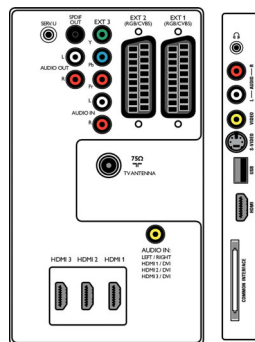

Тюнер/прием/передача

- Вход антенны: Коаксиальный кабель 75 Ом (IEC75)
- Диапазоны тюнера: Гипердиапазон, S-канал, UHF, VHF
- ТВ-система: Система PAL I, Система PAL B/G, Система PAL D/K, Система SECAM B/G, Система SECAM D/K, SECAM L/L', DVB COFDM 2K/8K
- Цифровое ТВ: Наземное DVB *
- Воспроизведение видео: NTSC, SECAM, PAL

Мультимедийные приложения

- Мультимедийные подключения: USB
- Форматы воспроизведения: MP3, Файлы демонстрации слайдов (.alb), Фотографии в

формате JPEG

Комфорт

- Защита от детей: Блок. от детей и ограничение на просмотр
- Легкость установки: Автонаименование программ, Автоматическая установка каналов (ACI), Система автоматической настройки (ATS), Автосохранение, Точная настройка, Цифровая настройка PLL, Подключение Plug & Play
- Удобство использования: 4 списка избранного, Автоограничение громкости (AVL), Предварительно устанавливаемое приращение громкости, Графический интерфейс пользователя, Вывод на экран, Список программ, Мастер установки поддержки, Управление на боковой панели
- Часы: Таймер отключения, Будильник
- Регулировка формата экрана: 4:3, Автоформатирование, Расширение формата 14:9, Расширение формата 16:9, Увеличение субтитров, Режим Super Zoom, Широкий экран
- Электронный гид телепередач: Электронный гид телепрограмм "Сейчас + Далее",