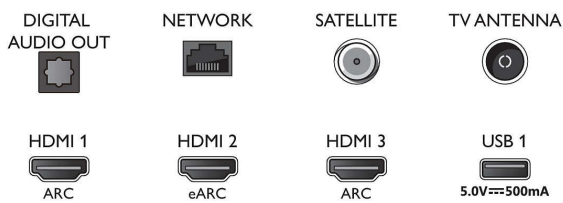

LED-televizor 4K UHD z OS Android TV

Televizor s 3-stranskim Ambilightom Podprti vsi pomembnejši formati HDR, Tehnologija P5, 189 cm (75") z OS Android TV

Specifikacije

Ambilight

- Funkcije Ambilight: Vgrajena osvetlitev Ambilight+Hue, Ambilight Music, Način igre, Prilagoditev barvi stene, Način za salonsko vzdušje, AmbiWakeup, AmbiSleep, Brezžični domači zvočniki Philips
- Različica Ambiligha: 3-stranska

Slika/zaslon

- Razmerje stranic: 16 : 9
- Velikost diagonale zaslona (v palcih): 75 palec

- Velikost diagonale zaslona (cm): 189 cm
- Zaslon: LED-televizor 4K Ultra HD
- Ločljivost zaslona: 3840 x 2160
- Slikovni procesor: Tehnologija P5
- Izboljšava slike: Izjemno visoka ločljivost, Dolby Vision, HDR10+, Upravljanje barv ISF, Micro Dimming Pro
- Velikost diagonale zaslona (v palcih): 75 palec

Podprta ločljivost zaslona

- Računalniški vhodi na vseh priključkih HDMI:

75PUS8536/12

- Podpora za HDR, HDR10/HLG, do 4K UHD 3840 x 2160 pri 60 Hz, Podpira HDR, HDR10+/HLG
- Video vhodi na vseh priključkih HDMI: do 4K UHD 3840 x 2160 pri 60 Hz, Podpora HDR, HDR10/HLG (Hybrid Log Gamma), HDR10+/Dolby Vision

Sprejemnik/sprejem/prenos

- Digitalni televizor: DVB-T/T2/T2-HD/C/S/S2
- Predvajanje videa: PAL, SECAM
- Podpora za MPEG: MPEG2, MPEG4
- Programski TV-vodnik*: 8-dnevni elektronski

Connections

Side

Bottom