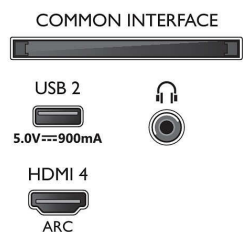

LED-televizor 4K UHD z OS Android TV

Televizor s 3-stranskim Ambilightom Podprti vsi pomembnejši formati HDR, Tehnologija P5, 189 cm (75") z OS Android TV

Specifikacije

Ambilight

- Funkcije Ambilight: Vgrajena osvetlitev Ambilight+Hue, Ambilight Music, Način igre, Prilagoditev barvi stene, Način za salonsko vzdušje, AmbiWakeup, AmbiSleep, Brezžični domači zvočniki Philips
- Različica Ambiligha: 3-stranska

Slika/zaslon

- Razmerje stranic: 16 : 9
- Velikost diagonale zaslona (v palcih): 75 palec

- Velikost diagonale zaslona (cm): 189 cm
- Zaslon: LED-televizor 4K Ultra HD
- Ločljivost zaslona: 3840 x 2160
- Slikovni procesor: Tehnologija P5
- Izboljšava slike: Izjemno visoka ločljivost, Dolby Vision, HDR10+, Upravljanje barv ISF, Micro Dimming Pro
- Velikost diagonale zaslona (v palcih): 75 palec

Podprta ločljivost zaslona

- Računalniški vhodi na vseh priključkih HDMI:

75PUS8536/12

- Podpora za HDR, HDR10/HLG, do 4K UHD 3840 x 2160 pri 60 Hz, Podpira HDR, HDR10+/HLG
- Video vhodi na vseh priključkih HDMI: do 4K UHD 3840 x 2160 pri 60 Hz, Podpora HDR, HDR10/HLG (Hybrid Log Gamma), HDR10+/Dolby Vision

Sprejemnik/sprejem/prenos

- Digitalni televizor: DVB-T/T2/T2-HD/C/S/S2
- Predvajanje videa: PAL, SECAM
- Podpora za MPEG: MPEG2, MPEG4
- Programski TV-vodnik*: 8-dnevni elektronski

Connections

Side