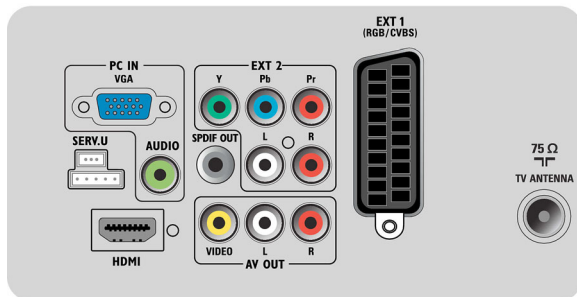

Multimedia-toepassingen

- Multimedia-aansluitingen: USB
- Afspeelformaat: MP3, JPEG-afbeeldingen

Comfort

- Kinderbeveiliging: Kinderslot + Oudercontrole

- Gemakkelijk te installeren: Automatische programmanamen, Automatische zenderinstelling, Automatisch tuningsysteem (ATS), Automatisch opslaan, Fijnafstemming, PLL digitaal afstemmen, Plug & Play
- Gebruiksgemak: Automatische volumeregelaar (AVL), Grafische gebruikersinterface, Weergave op het scherm, Instellingenwizard, Zijbediening
- Klok: Sleeptimer, Wekker, Wektimer
- Verbindingsverbeteringen: EasyLink
- Aanpassingen van beeldformaat: 4:3, Auto Format, Filmformaat 14:9, Filmformaat 16:9, Ondertitelzoom, Superzoom, Breedbeeld
- Elektronische programmagids: Nu + Straks EPG, Elektronische programmagids voor 8 dagen*
- Afstandsbediening: TV
- Type afstandsbediening: RCPF02E09B
- Teletekst: 1000 pagina's Hypertext
- Picture in Picture: Picture-in-Graphics, Text Dual Screen
- Teletekstverbeteringen: FastText, Programma-informatieregel
- Intelligente modus: Game, Film, Persoonlijk, Energiezuinig, Standaard, Levendig

Rear connectors

Side

Specificaties

Geluid

- Uitgangsvermogen (RMS): 2 x 5 W
- Geluidssysteem: Nicam Stereo
- Geluidsverbetering: Automatische volumeregelaar, Incredible Surround, Smart Sound

Connectiviteit

- Audio-uitgang - digitaal: Coaxiaal (cinch)
- Aantal SCARTS: 1
- EasyLink (HDMI-CEC): Afspelen met één druk op de knop, Systeeminformatie (menutaal), EasyLink, Passthrough van afstandsbedieningen, Audiobediening, Stand-by
- Aansluitingen aan de voor- en zijkant: HDMI v1.3, S-Video in, CVBS in, Audio L/R in, Hoofdtelefoonuitgang, USB 2.0
- Ext. 1 scart: Audio L/R, CVBS in, RGB
- HDMI 1: HDMI v1.3
- Andere aansluitingen: Composite video-uitgang (CVBS), Monitoruitgang L/R (cinch), PC-in VGA + audio L/R-in, S/PDIF-uitgang (coaxiaal), Common Interface
- Ext. 2: YPbPr in