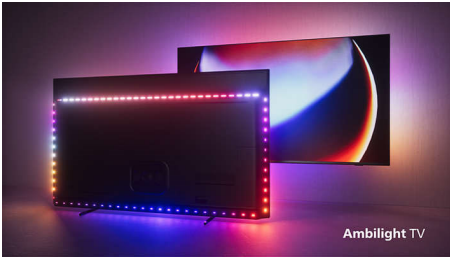

PHILIPS

Android TV 4K UHD

P5 AI perfect picture engine Som Dolby Atmos, Ambilight TV em 4 lados, Televisor Android de 164 cm (65")

65OLED837/12

Destques

Ambilight em 4 lados

Com o Ambilight, a experiência incrível de um televisor OLED Philips é ainda melhor! As luzes LED nos quatro lados do televisor brilham e mudam de cor em perfeita sintonia com as cores da ação no ecrã, ou com a música. É tão acolhedor e envolvente que vai perguntar-se como conseguiu ver televisão sem ele.

Televisor OLED da Philips

Quer sentir todo o poder de cada cena? A imagem realista do televisor Philips OLED é sempre incrível, mesmo quando não está em frente a ele. Os pretos mantêm sempre o mesmo tom, sem cinzentos, e verá todos os detalhes em sombras ou áreas mais luminosas. É compatível com os principais formatos HDR: deixe-se envolver de uma forma totalmente nova.