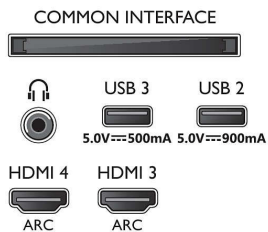

Connections

Side

Bottom

Especificações

Digital MS12 V2.5

- Melhoramento do som: Som com IA, Diálogo nitido, Dolby Atmos, Melhoramento de graves Dolby, Nivelador de volume Dolby, Modo noturno, IA EQ, DTS Play-Fi, Personalização de som Mimi, Calibração da divisão