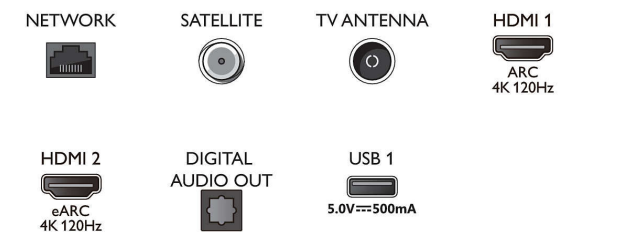

Aplicações multimédia

- Formatos de reprodução de vídeo: Recipientes: AVI, MKV, H264/MPEG-4 AVC, MPEG-1, MPEG-2, MPEG-4, VP9, HEVC (H.265), AV1
- Formatos de reprodução de música: AAC, MP3, WAV, WMA (v2 a v9.2), WMA-PRO (v9 e v10), FLAC
- Formatos de legendas suportados: .SRT, .SUB, .TXT, .SMI, .ASS, .SSA
- Formatos de reprodução de imagens: JPEG, BMP, GIF, PNG, Fotografia 360, HEIF

Processamento

- Potência de processamento: Quad Core

Som

- Áudio: 2.1 canais, Potência de saída: 70 Watts (RMS)
- Configuração dos altifalantes: 4 colunas de frequências médias e altas de 10 W, subwoofer de 30 W
- Codec: AC-4, Dolby Atmos, DTS-HD(M6), Dolby

Connections

Side

Bottom

Especificações

Digital MS12 V2.5

- Melhoramento do som: Som com IA, Diálogo nitido, Dolby Atmos, Melhoramento de graves Dolby, Nivelador de volume Dolby, Modo noturno, IA EQ, DTS Play-Fi, Personalização de som Mimi, Calibração da divisão

Conetividade

- Número de ligações HDMI: 4
- Funcionalidades HDMI: 4K, Audio Return Channel
- EasyLink (HDMI-CEC): Passagem telecomando, Controlo do sistema de áudio, Standby do sistema, Reprodução com um só toque
- Número de USB: 3
- Ligação sem fios: Wi-Fi 802.11ac, 2x2, banda dupla, Bluetooth 5.0
- Outras ligações: Common Interface Plus (CI+), Saída de áudio digital (ótica), LAN Ethernet RJ-45, Saída de auscultador, Conector de satélite, Conector de serviço
- HDCP 2.3: Sim, em todas as portas HDMI
- HDMI ARC: Sim para todas as portas
- Funcionalidades HDMI 2.1: eARC em HDMI 2, Suporta eARC/VRR/ALLM, Velocidade de dados máxima de 48 Gbps