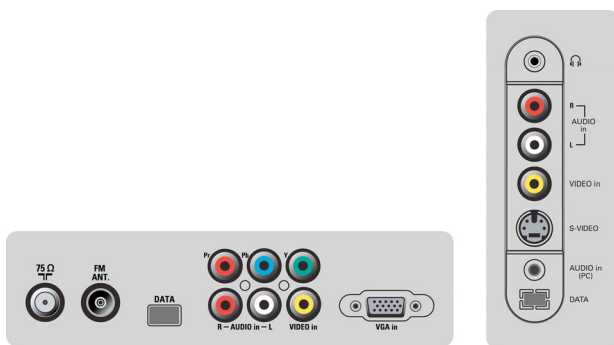

Virtual Dolby Surround

Virtual Dolby Surround é uma tecnologia de processamento para aprimorar efeitos de som Surround. Ela simula o efeito Dolby Pro Logic sem necessidade de caixas acústicas traseiras extras. Você fica totalmente envolvido pela experiência televisiva.

Design compacto

Design compacto

Rádio FM

Um rádio FM capaz de armazenar 40 estações pré-sintonizadas. A exibição dos nomes das estações na tela facilita a navegação e o prático protetor de tela com um relógio pode ser exibido enquanto você escuta músicas.

Entrada para PC

Com a entrada para PC você pode conectar a TV a um computador e usá-la como monitor de PC.

Auto Picture

O botão Auto Picture do controle remoto permite a seleção de vários ajustes com um único toque para proporcionar imagens otimizadas de todas as diferentes programações da TV.

Auto Sound

O Controle Auto Sound oferece ajustes predefinidos de som para graves baixos, graves, agudos e balanço, melhorando a experiência do entretenimento.

* Para obter máxima qualidade de imagem sem distorção é necessário sinal digital de alta qualidade em formato widescreen ou uso de conversor/decodificador de sinal.

* Evite o uso prolongado do aparelho com volume superior a 85 decibéis, pois isto poderá prejudicar a sua audição.

Data de emissão
2023-08-01

Versão: 3.0.4

EAN: 87 10895 91416 1

© 2023 Koninklijke Philips N.V.
Todos os direitos reservados.

As especificações estão sujeitas a alterações sem aviso prévio. As marcas registradas são de responsabilidade da Koninklijke Philips N.V. ou de seus representantes legais

www.philips.com