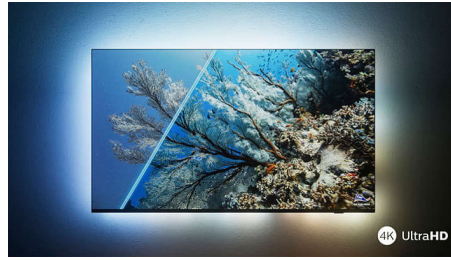

## Ultraskarp bild

Oavsett vad du tittar på får du en klar, ultraskarp bild med intensiva färger. Dessutom är den här 4K (UHD) Ambilight-TV:n kompatibel med alla större HDR, så du ser fler detaljer, även i mörka och ljusa områden, när du streamar HDR-innehåll.