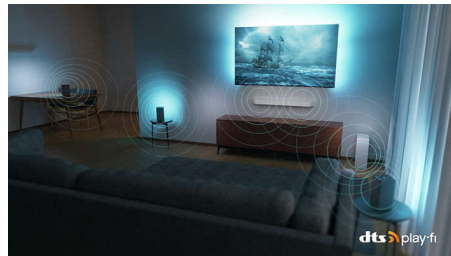

Home Sound Made Easy. DTS Play-Fi

Du får fantastiskt och klart TV-ljud direkt. Om du vill ha mer kan du med Philips trådlösa

hemmasystem med DTS Play-Fi ansluta till kompatibla soundbars och trådlösa högtalare hemma på några sekunder. Du kan till och med skapa ett surroundljusystem för hemmabio med TV:n som en central högtalare.

Home Sound Made Easy. DTS Play-Fi

Fantastiskt TV-ljud. Och det är enkelt att lägga till soundbars eller högtalare