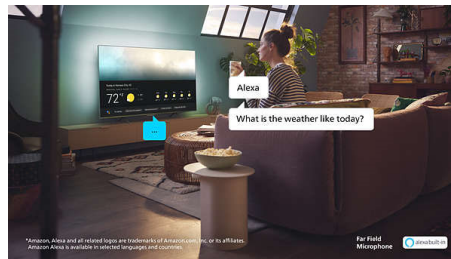

AI-ääniohjaus

Valitse haluamasi ääniohjaus! Puhu Alexa-laitteille Philips-televisioon kautta, niin voit vaikkapa kuunnella musiikkia ja uutisia, tarkistaa säätiedot sekä ohjata kodin älylaitteita. Alexan käyttö 8100-sarjan televisioilla on helppoa, eikä sinun tarvitse käyttää siihen käsiä. Kun kysyt, Alexa vastaa saman tien. Jos katselet samalla televisiota, sen äänenvoimakkuus pienenee, jotta television sisäänrakennettu mikrofoni kuulee äänesi selkeästi. Voit myös ohjata televisiota Googlen älykaiuttimilla.