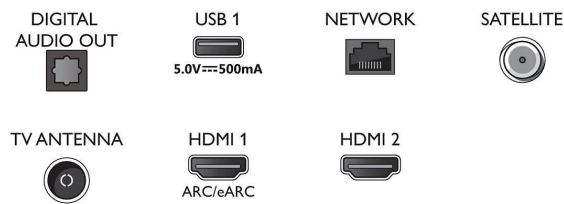

Smart TV

- käyttöjärjestelmä: Smart TV parannetulla käyttöjärjestelmällä

Connections

Side

Bottom

Tekniset tiedot

Smart TV -ominaisuudet

- Käyttäjien vuorovaikutus: SimplyShare, Näytön peilaus
- Vuorovaikutteinen televisio: HbbTV
- SmartTV-sovellukset*: YouTube, Philips-kauppa, Amazon Prime Video, Netflix
- Äänivastaja*: Amazon Alexa (kiinteä), Google Assistant -yhteensopiva