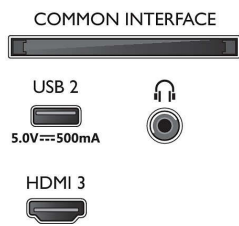

4K Ambilight TV

189 cm (75") Ambilight TV Tukee keskeisimpiä HDR-muotoja, Dolby Atmos -ääni, Philips Smart TV

75PUS8108/12

Tekniset tiedot

Ambilight

- Ambilight-ominaisuudet: Mukautuu seinän väriin, Lounge-tila, Pelitila, Ambilight Music, AmbiSleep, Ambilight vakiovarusteena
- Ambilight-versio: 3 sivulla

Kuva/näyttö

- Ruudun halkaisija (tuuma): 75 tuumaa
- Ruudun halkaisija (cm): 189 cm
- Näyttö: 4K Ultra HD LED
- Näytön resoluutio: 3 840 x 2 160
- Natiivivirkistystaajuus: 60 Hz

- Kuvatekniikka: Pixel Precise Ultra HD
- Kuvanparannus: HDR10, HLG (Hybrid Log Gamma), HDR10+-yhteensopiva, Dolby Vision, Natural Motion

Näytön tulotarkkuus

- Tarkkuus – virkistystaajuus: 576p – 50 Hz, 640x480 – 60 Hz, 720p – 50 Hz, 60 Hz, 1920x1080p – 24 Hz, 25 Hz, 30 Hz, 50 Hz, 60 Hz, 2560x1440 – 60 Hz, 3840x2160p – 24 Hz, 25 Hz, 30 Hz, 50 Hz, 60 Hz

Viritin/vastaanotto/signaalinsiirto

- Digitaalitelevisio: DVB-T/T2/T2-HD/C/S/S2
- TV-ohjelmaopas*: 8 päivän elektroninen ohjelmaopas
- Signaalivoimakkuuden ilmainen
- Teksti-tv: 1000 sivun Hyperteksti-tv
- HEVC-tuki

Smart TV

- käyttöjärjestelmä: Smart TV parannetulla käyttöjärjestelmällä

Connections

Side