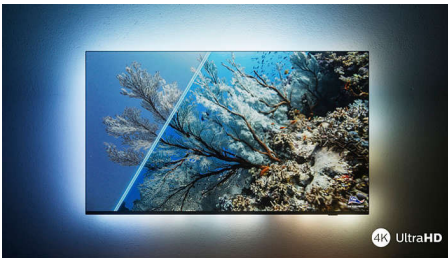

Philips LED
4K Ambilight TV

189 cm (75") Ambilight TV

Tukee keskeisimpiä HDR-
muotoja
Dolby Atmos -ääni
Philips Smart TV

75PUS8108

Toiveesi on lakini – tai ainakin tämän television!

4K Ambilight TV

Kiinnostaisiko katsella uusimpia julkaisuja? Kerro television sisäänrakennetulle Alexalle, mitä haluat katsoa, ja uppoudu draamaan vangitsevan Ambilightin valossa! TV:ssä on myös terävä kuva ja todentuntuinen Dolby Atmos -ääni.

4K LED Ambilight TV. Terävä ja mukaansatempaava

- Uppoudu rakastamiisi ohjelmiin. Ambilight TV.
- Terävä kuva. Eloisa katselukokemus.
- Elokuvatasoinen kuva ja ääni. Dolby Vision ja Dolby Atmos.

PHILIPS

Kohokohdat

Ambilight TV

Ambilight-televisiot ovat ainoita televisioita, joiden näytön takana olevat LED-valot reagoivat katsomaasi ja upottavat sinut televisiota ympäröivän värikkään valon hehkuun. Se muuttaa kaiken – televisiosi näyttää suuremmalta, ja pääset syvemmälle sisään suosikkiohjelmiisi, -elokuviisi ja -peleihisi.

Terävä kuva

Tämä 4K LED Ambilight TV tuottaa kaikkien katselemaasi kirkkaan ja terävän kuvan sekä eloiset värit. Televisio tukee kaikkia keskeisimpiä HDR-muotoja, joten HDR-sisältö näkyy yksityiskohtaisempana myös erityisen tummissa tai kirkkaissa kohdissa.