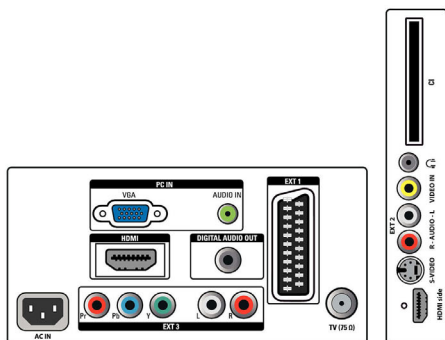

Vybavenie a vlastnosti

- Jednoduchá inštalácia: Automatické pomenovanie programov, Automatická inštalácia kanálov, Automatický systém ladenia, Autom. uloženie, Jemné ladenie, Digitálne ladenie PLL, Plug & Play
- Jednoduché používanie: Automatické vyrovnávanie hlasitosti, Ponuka na obrazovke, Zoznam programov, Bočné ovládanie
- Hodiny: Časovač vypnutia, Časovač spustenia, Časovač zastavenia
- Zlepšenie pripojenia: Easy Link
- Prispôsobenia formátu obrazovky: 4:3, Šírka filmu

- 14:9, Šírka filmu 16:9, Zväčšenie titulkov, Super zoom, Širokouhlá obrazovka
- elektronický sprievodca programom: Súčasné + ďalšie EPG, 8-dňový elektr. sprievodca programom
- Diaľkové ovládanie: TV
- Typ diaľkového ovládača: RCPF05E08B
- Teletext: 100-stránkový Smart Text
- Obrázok v obrázku: Dvojitá obrazovka Text/Obraz
- Smart mode (Inteligentný režim): Movie (Film), Osobné, Úspora energie, Štandardné, Výrazné

Zvuk

- Výstupný výkon (RMS): 2 x 5W
- Zvukový systém: Monofónny, Stereofónny
- Zlepšenie kvality zvuku: Automatické vyrovnávanie hlasitosti, Incredible Surround, Smart Sound

Pripojiteľnosť

- EasyLink (HDMI-CEC): Prehrávanie jedným dotyk, Pohotovostný režim systému
- Ext 1 Scart: Zvuk L/P, CVBS vstup/výstup, RGB
- HDMI 1: HDMI v1.3
- HDMI 2: HDMI v1.3
- Iné pripojenia: Slúchadlový výstup, Počítačový