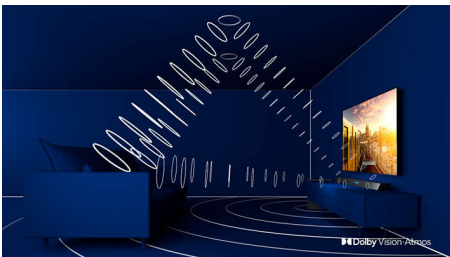

Dolby Vision en Dolby Atmos

Met de ondersteuning voor Dolby's eersteklas geluid en videoformats klinkt en lijkt alles wat u in HDR kijkt levensecht. Of u nu kijkt naar de nieuwste streamingseries of een Blu-ray Discset, u kunt genieten van het contrast, de kleur en de helderheid zoals de regisseur het heeft bedoeld. Geniet ook van de heldere, ruimtelijke klanken met detail en diepte.