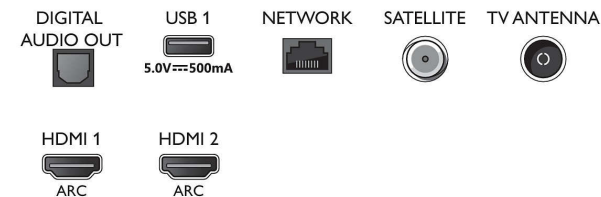

- Aanpassingen van beeldformaat: Geavanceerd - Shift, Standaard - Schermvullend, Aanpassen aan scherm, Zoomen, uittrekken, Breedbeeld
- Spraakassistent*: Amazon Alexa ingebouwd, Afstandsbediening met microfoon.

Multimediatoeepassingen

- Videoweergaveformaten: Containers: AVI, MKV, H264/MPEG-4 AVC, MPEG-1, MPEG-2, MPEG-4, WMV9/VC1, HEVC (H.265), VP9
- Muziekweergaveformaten: AAC, MP3, WAV, WMA (versie 2 tot versie 9.2), WMA-PRO (v9 en v10)
- Ondersteunde ondertitelindelingen: .SML, .SRT, .SUB, .TXT, .ASS, .SSA
- Beeldweergaveformaten: JPEG, BMP, GIF, PNG, 360 foto, HEIF

Bezig met verwerken

- Verwerkingskracht: Quad Core

Geluid

- Uitgangsvermogen (RMS): 20W
- Luidsprekerconfiguratie: 2x 10 W luidspreker met volledig bereik
- Geluidsverbetering: A.I.-geluid, Dolby Atmos,

Connections

Side

Bottom

4K UHD LED Smart TV

164 cm (65") Ambilight TV Voornaamste HDR-indelingen ondersteund, P5 Perfect Picture Engine, Alexa ingebouwd

65PUS7855/12

Specificaties

Dolby-basversterking, Dolby-volumeregelaar, 5-bands equalizer, Helder klinkende dialogen, Nachtmodus