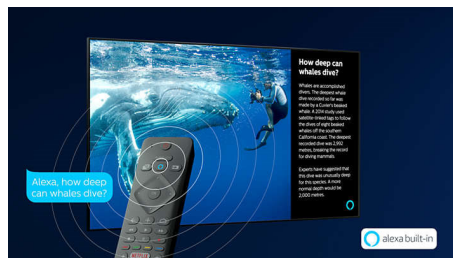

Spraakbediening

U kunt nu uw stem gebruiken om uw Philips Smart TV te bedienen. Vraag Alexa om van zender te wisselen, naar uw gameconsole over

65PUS7855/12

te schakelen of uw slimme thuisapparaten zoals uw lampen en thermostaat te bedienen. Met Alexa is dit en nog veel meer mogelijk.