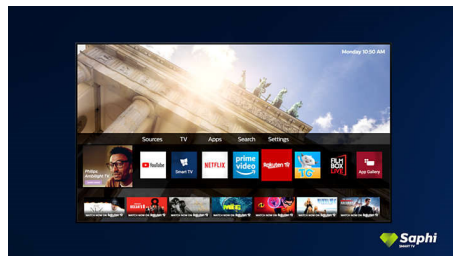

Saphi Smart TV

SAPHI is een snel, intuïtief besturingssysteem waarmee u immens plezier beleeft aan uw Philips Smart TV. Geniet van toegang met één knop tot een duidelijk pictogrammenmenu. Ga snel naar populaire Philips Smart TV-apps zoals YouTube, Netflix en meer.