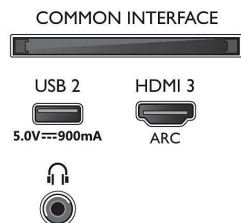

Bezig met verwerken

- Verwerkingskracht: Quad Core

Geluid

- Uitgangsvermogen (RMS): 20W
- Luidsprekerconfiguratie: 2x 10 W luidspreker met volledig bereik
- Geluidsverbetering: A.I.-geluid, Dolby Atmos,

Connections

Side

Bottom

4K UHD LED Smart TV

164 cm (65") Ambilight TV Voornaamste HDR-indelingen ondersteund, P5 Perfect Picture Engine, Alexa ingebouwd

65PUS7855/12

Specificaties

Dolby-basversterking, Dolby-volumeregelaar, 5-bands equalizer, Helder klinkende dialogen, Nachtmodus