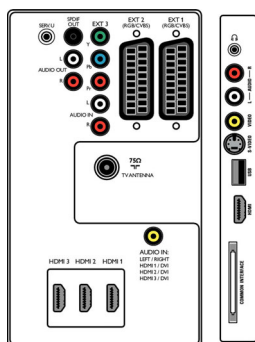

Dane techniczne

Ambilight

- Funkcje Ambilight: Ambilight 2 Channel
- Zaprogramowane tryby: 4 aktywne tryby adaptacyjne

Obraz/wyświetlacz

- Format obrazu: Panoramiczny
- Przekątna ekranu (cale): 37 cali
- Przekątna ekranu (cm): 94 cm
- Kolor obudowy: Czarny dekoracyjny przód i biała tylna pokrywa
- Rozdzielczość panelu: 1920 x 1080 pikseli
- Jasność: 500 cd/m²
- Funkcje poprawy obrazu: Pixel Plus 3 HD, Tryb filmowy 3/2 – 2/2 pull down, Filtr grzebieniowy 3D, Funkcja Active Control z czujnikiem oświetlenia, Funkcje poprawy koloru, Poprawa krawędzi w syg. chrominancji, Cyfrowa redukcja szumów (DNR), Dynamiczna poprawa kontrastu, Luminance Transient Improver, Rozdzielczość obrazu 1080p 24/25/30 Hz, Rozdzielczość obrazu 1080p 50/60 Hz, HD Natural Motion
- Typ ekranu: Ekran LCD HD z aktywną matrycą W-UXGA
- Dynamiczny kontrast ekranu: 44000:1

Tuner/Odtwarzanie/Transmisja

- Wejście antenowe: 75 ohm, koncentryczne (IEC75)
- Pasma tunera: Hyperband, S-Channel, UHF, VHF
- System TV: PAL I, PAL B/G, PAL D/K, SECAM B/G, SECAM D/K, SECAM L/L', DVB COFDM 2K/8K
- Telewizja cyfrowa: Nziemny DVB*
- Odtwarzanie video: NTSC, SECAM, PAL
- Wyświetlacz tunera: PLL

Dane techniczne

- Elektroniczny program na bieżący i następny dzień
- Pilot: Telewizor
- Typ pilota zdalnego sterowania: RCPF03E08B
- Telegazeta: Telegazeta Hypertext (1200 stron)
- Podgląd PiP (obraz w obrazie): Podział ekranu telegazety
- Funkcje dotyczące telegazety: 4 ulubione strony, Linia z informacjami o programie
- Inteligentny tryb obrazu: Film, Standardowa, Żywe