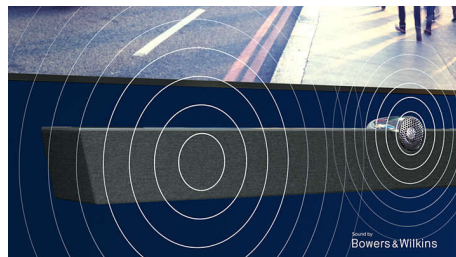

Zvok Bowers & Wilkins

Philipsov televizor OLED se ponaša z zvokom, ki sta ga ustvarila legendarna strokovnjaka za zvok Bowers in Wilkins. Ekskluzivna zasnova zvočnika zagotavlja navdušujočo zmogljivost z izjemnim dinamičnim razponom. Nizki toni so izraziti, močni, pristni in podrobni, tudi pri nizki glasnosti. Ko se popolna kakovost slike združi s popolnim zvokom, je izkušnja spektakularna.