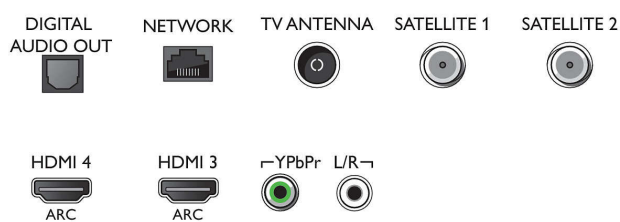

55OLED903/12

Podpora za HDR, HDR10/HLG

- Video vhodi na priključku HDMI1/2: Podpora za HDR, HDR10/HLG

Sprejemnik/sprejem/prenos

- Dvojni kanalnik
- Digitalni televizor: DVB-T/T2/T2-HD/C/S/S2
- Predvajanje videa: NTSC, PAL, SECAM
- Podpora za MPEG: MPEG2, MPEG4
- Programski TV-vodnik*: 8-dnevni elektronski vodnik po programih
- Indikator jakosti signala

Connections

Side

Bottom

OLED+ 4K TV z zvokom Bowers & Wilkins

139-cm (55-palčni) TV z Ambientlight Indeks kakovosti slike 4500, HDR perfect WCG 99 %, Tehnologija P5 Perfect Picture

Specifikacije

- Teletekst: 1000-stranski Hypertext
- Podpora za HEVC