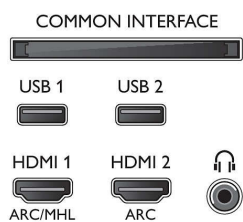

55OLED903/12

Podpora za HDR, HDR10/HLG

- Video vhodi na priključku HDMI1/2: Podpora za HDR, HDR10/HLG

Sprejemnik/sprejem/prenos

- Dvojni kanalnik
- Digitalni televizor: DVB-T/T2/T2-HD/C/S/S2
- Predvajanje videa: NTSC, PAL, SECAM
- Podpora za MPEG: MPEG2, MPEG4
- Programski TV-vodnik*: 8-dnevni elektronski vodnik po programih
- Indikator jakosti signala

Connections

Side

Bottom

OLED+ 4K TV z zvokom Bowers & Wilkins

139-cm (55-palčni) TV z Ambientlight Indeks kakovosti slike 4500, HDR perfect WCG 99 %, Tehnologija P5 Perfect Picture

Specifikacije

- Teletekst: 1000-stranski Hypertext
- Podpora za HEVC