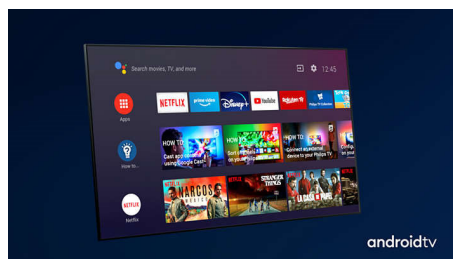

Android TV.

Učinite svoj Android TV tvrtke Philips doista svojim. Ako vas ovaj tjedan zanimaju Amazon i

YouTube, a sljedeći Rakuten TV i Netflix, nema problema. Jasno, intuitivno sučelje omogućuje vam da sadržaj koji volite stavite prvi i u središte. Lako nastavite gdje ste stali s najnovijom serijom ili provjerite što se nudi među najnovijim filmskim izdanjima.

AI glasovna kontrola.

Glasom upravljajte Android TV uređajem tvrtke Philips. Želite igrati igru, gledati Netflix ili pronaći sadržaj i aplikacije u trgovini Google Play? Samo to recite televizoru. Možete i davati naredbe svim pametnim kućnim uređajima koji podržavaju Google pomoćnik, što znači da možete prigušivati svjetla i postavljati termostat tijekom filmske večeri. Pritom ne morate ustati s kauča. Dani traženja daljinskog upravljača za televizor sada su prošlost. Sada glasom možete upravljati Smart TV uređajem tvrtke Philips putem uređaja koji podržavaju uslugu Alexa kao što je Amazon Echo. Uključite televizor, promijenite kanal, prebacite na igraću konzolu – i još mnogo toga – uz uslugu Alexa.

Dojmljivi efekti

Čisti, jasni dijalozi. Dojmljivi efekti.

Uravnotežen zvuk

Uravnotežen zvuk iz zvučnika punog raspona.

Tanak dizajn

Kompaktan dizajn. Tanki metalni okvir i zakretno metalno postolje