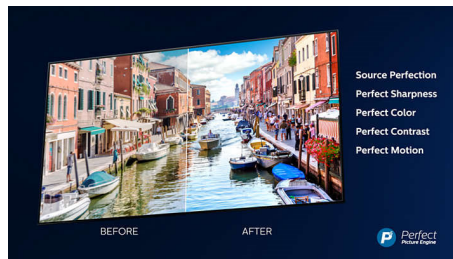

P5 Perfect Picture Engine

Philips P5 engine pruža sliku briljantnu poput sadržaja koje volite. Detalji imaju zamjetno veću dubinu. Boje su živopisne, a nijanse kože prirodne. Kontrast je toliko čist da ćete osjetiti svaki detalj. Pokreti su savršeno ugladeni.