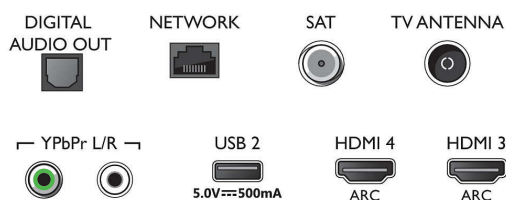

Obrada

- Snaga obrade: Četverojezgreni procesor

Connections

Side

Bottom

Specifikacije

Zvuk

- Izlazna snaga (RMS): 20 W
- Konfiguracija zvučnika: 2 zvučnika punog opsega od 10 W
- Napredne značajke zvuka: Automatsko ujednačavanje jakosti zvuka, Dolby Atmos, 5-pojasni ekvilizator, A.I. Sound, Poboľšanje basova, Clear Dialogue

Mogućnost povezivanja

- Broj HDMI veza: 4
- HDMI značajke: 4K, Audio Return Channel
- Broj komponentnih ulaza (YPbPr): 1
- EasyLink (HDMI-CEC): Slanje komandi s daljinskog upravljača putem mreže, Kontrola zvuka sustava, Stanje pripravnosti sustava, Reprodukcijski jednim dodiranjem
- Broj USB ulaza: 2
- Bežično povezivanje: Bluetooth 4.2, Wi-Fi 802.11n, 2 x 2, dvostruki pojas
- Ostali priključci: Satelitski priključak, Common Interface Plus (CI+), Digitalni audioizlaz (optički), Ethernet-LAN RJ-45, L/D audio ulaz, Izlaz za slušalice
- HDCP 2.2: Da, na svim HDMI