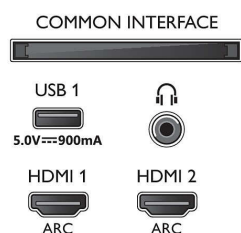

Obrada

- Snaga obrade: Četverojezgreni procesor

Connections

Side

Bottom

Specifikacije

Zvuk

- Izlazna snaga (RMS): 20 W
- Konfiguracija zvučnika: 2 zvučnika punog opsega od 10 W
- Napredne značajke zvuka: Automatsko ujednačavanje jakosti zvuka, Dolby Atmos, 5-pojasni ekvilizator, A.I. Sound, Poboľšanje basova, Clear Dialogue