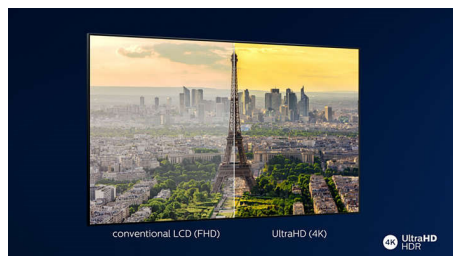

Podržan HDR10+

Televizor tvrtke Philips savršeno je opremljen da najbolje iskoristi format videozapisa HDR10+. Kontrast, boja i razine svjetline prilagođavaju se od kadra do kadra. Bilo da se radi o serijama koje ne smijete propustiti ili novom filmskom hitu, sjene će biti dublje. Jarke površine zasjat će. Boje će biti realističnije.