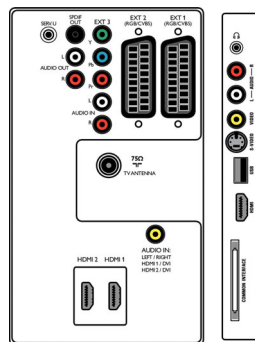

Multimedieprogrammer

- Multimedietilkoblinger: USB
- Avspillingsformater: MP3, Lysbildefiler (.alb), JPEG-stillbilder

Anvendelighet

- Barnebeskyttelse: Barnesikring + foreldrekontroll
- Enkel installering: Automatisk programnavngiving, Automatisk kanalinnstilling (ACI), ATS (Automatic Tuning System), Automatisk lagring, Fininnstilling, PLL digital søking, Plug-and-Play

- Enkel i bruk: 4 favorittlister, Automatisk volumutjevning, Delta Volume per forhåndsinnstilling, Grafisk brukergrensesnitt, Visning på skjermen, Programliste, Innstillingsassistentveiviser, Sidekontroll
- Klokke: Sleep Timer, Vekkerklokke
- Skjermtformatjusteringer: 4:3, Autoformat, Movie expand 14:9, Movie expand 16:9, Tekstingszoom, Superzoom, Widescreen
- Elektronisk programguide: Now + Next EPG, 8-dagers elektronisk programguide
- Fjernkontroll: TV
- Fjernkontrolltype: RCPF05E08B
- Tekst-tv: 1200-siders hypertekst
- Bilde i bilde: Dobbel tekstsjerm
- Tekst-TV-forbedringer: 4 favorittsider, Programinformasjonslinje
- Smart modus: Film, Standard, Levende

Lyd

- Equalizer: Fembånd
- Utgangseffekt (RMS): 2 x 15 W
- Lydsystem: Nicam-stereo, Virtual Dolby Digital, BBE
- Lydforbedring: Automatisk volumutjevning, Grafisk