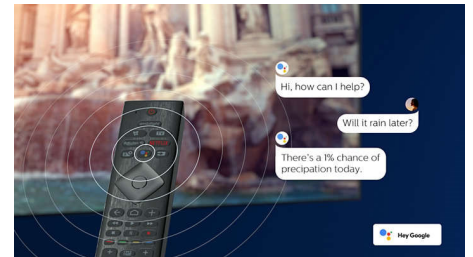

70PUS8536/12

pratite sportskog komentatora dok svima ne pripremite piće.

HDMI 2.1 VRR i low latency

Vaš Philips televizor ima najnoviji HDMI 2.1 i automatski prelazi na postavku Low latency kad započnete igranje na konzoli. Podrška za VRR i Freesync donosi tečno igranje sa brzom akcijom. Ambilight režim za igranje prenosi uzbuđenje sa ekrana u sobu.

AI glasovna kontrola

Pritisnite dugme na daljinskom upravljaču da biste razgovarali sa funkcijom Google Assistant. Upravljajte televizorom ili pametnim kućnim uređajima sa podrškom za Google Assistant pomoću glasa. Ili tražite od funkcije Alexa da upravljate televizorom pomoću uređaja sa podrškom za Alexa.