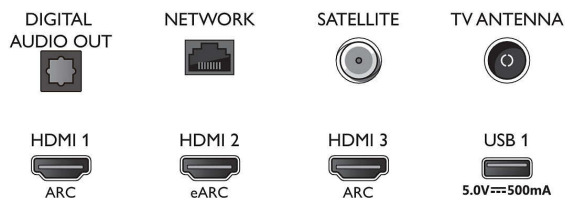

Dizajn

- Boje na televizoru: Svetlosrebrni okvir
- Dizajn postolja: Svetlosrebrne šipke u obliku slova V

Connections

Side

Bottom

Datum izlaska 2023-07-31

Verzija: 8.2.1

EAN: 87 18863 02861 2