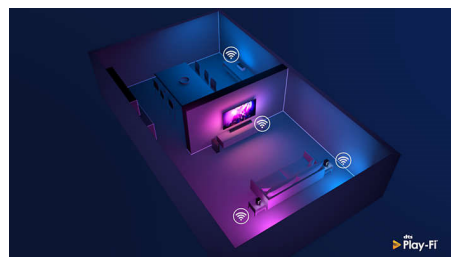

DTS Play-Fi kompatibilnost

DTS Play-Fi na Philips televizoru vam omogućava da povežete kompatibilne zvučnike u bilo kojoj prostoriji. Imate bežične zvučnike u kuhinji? Slušajte film dok pravite grickalice ili

70PUS8536/12

pratite sportskog komentatora dok svima ne pripremite piće.