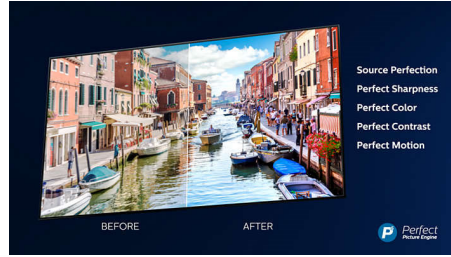

Philips P5 Procesor za obradu slike

Philips P5 procesor daje sliku koja je podjednako izvanredna kao i sadržaj koji obožavate. Detalji imaju приметно više dubine. Boje su živopisne, a nijanse kože izgledaju prirodno. Kontrast je toliko oštar da ćete osetiti svaki detalj. Pokreti su savršeno tačni.