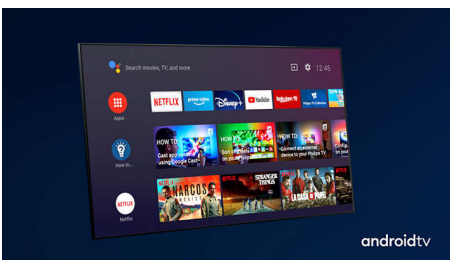

Android televizor

Vaš Philips Android televizor vam pruža sadržaje koje želite, kada to želite. Možete prilagoditi početni ekran tako da prikazuje vaše omiljene aplikacije, tako da možete jednostavno pokrenuti strimovanje filmova i

emisija koje volite. Ili, možete nastaviti tamo gde ste stali.