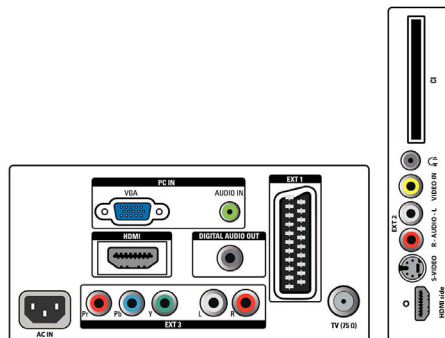

Geluid

- Uitgangsvermogen (RMS): 2 x 5 W
- Geluidssysteem: Mono, Stereo
- Geluidsverbetering: Automatische volumeregelaar, Incredible Surround, Smart Sound

Connectiviteit

- EasyLink (HDMI-CEC): Afspelen met één druk op de knop, Stand-by
- Ext. 1 scart: Audio L/R, CVBS in/uit, RGB
- HDMI 1: HDMI v1.3
- HDMI 2: HDMI v1.3
- Andere aansluitingen: Hoofdtelefoonuitgang, PC-audio-ingang, PC-ingang VGA, S/PDIF-uitgang (coaxiaal), Common Interface
- Ext. 3: YPbPr, Audio L/R in
- Ext. 2: S-Video in, CVBS in, Audio L/R in