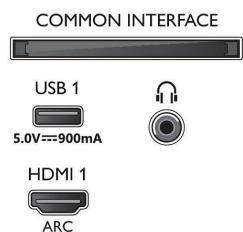

4K UHD LED Android TV

Ambilight TV od 178 cm (70") Podrška za glavne HDR formate, P5 Perfect Picture Engine, Android TV / AI glasovna kontrola

Specifikacije

Ambilight

- Ambilight značajke: Ugrađeni Ambilight+hue, Ambilight Music, Način rada za igre, Mogućnost prilagodbe boji zida, Način rada sa svjetlom za opuštanje, AmbiWakeup, AmbiSleep
- Ambilight verzija: s 3 strane

Slika/Prikaz

- Omjer širine i visine: 16:9
- Veličina dijagonale zaslona (inč): 70 inča
- Dijagonala zaslona (u cm): 178 cm

- Zaslona: 4K Ultra HD LED
- Rezolucija zaslona: 3840 x 2160
- Program za obradu slike: P5 Perfect Picture Engine
- Napredne značajke slike: Ultra Resolution, Dolby Vision, HDR10+, 2100 PPI
- Veličina dijagonale zaslona (inč): 70 inča

Podržana rezolucija zaslona

- Računalni ulazi na svim HDMI: Podrška za HDR, HDR10/HLG, do 4K UHD 3840 x 2160 pri 60 Hz
- Video ulazi na svim HDMI: do 4K UHD 3840 x

70PUS8505/12

2160 pri 60 Hz, Podrška za HDR, HDR10/HLG (Hybrid Log Gamma), HDR10+/Dolby Vision

Tjuner / Prijem / Prijenos

- Digitalni televizor: DVB-T/T2/T2-HD/C/S/S2
- Reprodukcijski videozapisi: PAL, SECAM
- Podrška za MPEG: MPEG2, MPEG4
- Vodič kroz programe*: Elektronički vodič kroz programe za 8 dana
- Indikator jačine signala

Connections

Side