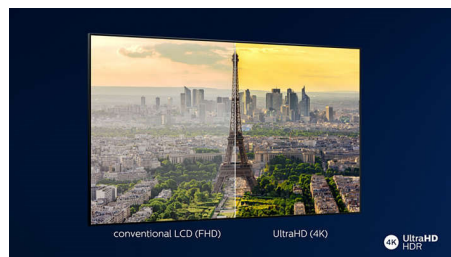

4K UHD HDR

Vaš je Philips 4K UHD televizor kompatibilan sa svim glavnim HDR formatima, uključujući i HDR10+ i Dolby Vision. Bilo da se radi o serijama koje ne smijete propustiti ili najnovijoj video igrici, sjene će biti dublje. Sjajne površine će blještati. Boje će biti kvalitetnije.

Dizajn

Srebrni metalni okvir. Nožice podesive po visini.