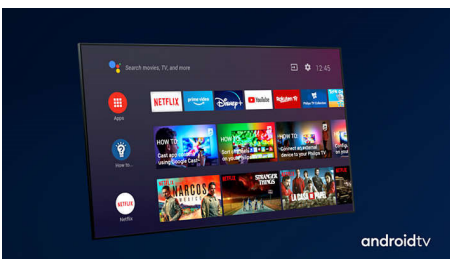

Android TV.

Učinite svoj Android TV tvrtke Philips doista svojim. Ako vas ovaj tjedan zanimaju Amazon i YouTube, a sljedeći Rakuten TV i Netflix, nema problema. Jasno, intuitivno sučelje omogućuje vam da sadržaj koji volite stavite prvi i u središte. Lako nastavite gdje ste stali s

najnovijom serijom ili provjerite što se nudi među najnovijim filmskim izdanjima.