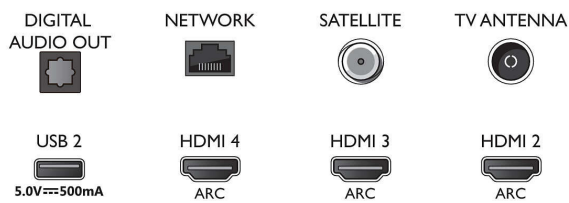

Connections

Side

Bottom

4K UHD LED Android TV

Ambilight TV od 178 cm (70") Podrška za glavne HDR formate, P5 Perfect Picture Engine, Android TV / AI glasovna kontrola

Specifikacije

- Teletext: Hipertekst od 1000 stranica
- HEVC podrška