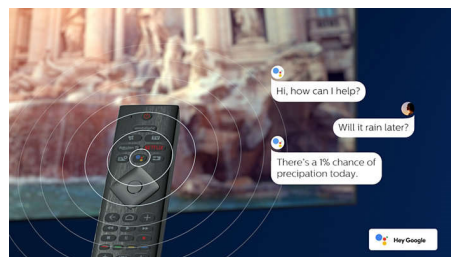

4K UHD HDR

Vaš je Philips 4K UHD televizor kompatibilan sa svim glavnim HDR formatima, uključujući i HDR10+ i Dolby Vision. Bilo da se radi o serijama koje ne smijete propustiti ili najnovijoj video igrici, sjene će biti dublje. Sjajne površine će blještati. Boje će biti kvalitetnije.

Dizajn

Srebrni metalni okvir. Nožice podesive po visini.

Glasovni pomoćnik

Glasom upravljajte Android TV uređajem tvrtke Philips. Želite igrati igru, gledati Netflix

ili pronaći sadržaj i aplikacije u trgovini Google Play? Samo to recite televizoru. Možete i davati naredbe svim pametnim kućnim uređajima koji podržavaju Google pomoćnik, što znači da možete prigušivati svjetla i postavljati termostat tijekom filmske večeri. Pritom ne morate ustati s kauča. Dani traženja daljinskog upravljača za televizor sada su prošlost. Sada glasom možete upravljati Smart TV uređajem tvrtke Philips putem uređaja koji podržavaju uslugu Alexa kao što je Amazon Echo. Uključite televizor, promijenite kanal, prebacite na igraću konzolu – i još mnogo toga – uz uslugu Alexa.