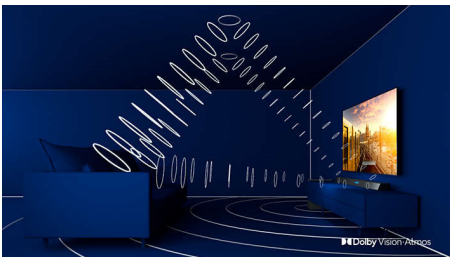

Dolby Vision i Dolby Atmos

Podrška za vrhunske Dolby formate zvuka i slike znači kako će HDR sadržaj koji gledate izgledati i zvučati fantastično realistično. Bez obzira je li u pitanju najnovija televizijska serija ili Blu-Ray disk, moći ćete uživati u kontrastu, svjetlini i bojama koje odražavaju originalnu zamisao redatelja. Slika će biti popraćena jasnim, detaljnim i prostornim zvukom.