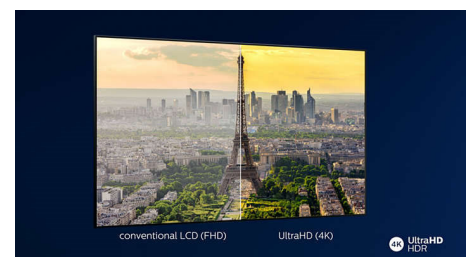

Podržan HDR10+

Televizor tvrtke Philips savršeno je opremljen da najbolje iskoristi format videozapisa HDR10+. Kontrast, boja i razine svjetline prilagođavaju se od kadra do kadra. Bilo da se radi o serijama koje ne smijete propustiti ili novom filmskom hitu, sjene će biti dublje. Jarke površine zasjat će. Boje će biti realističnije.

TV i soundbar

Visinu postolja moguće je prilagoditi za postavljanje soundbara.

androidtv