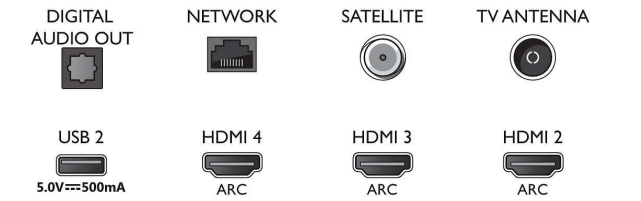

Beeld/scherm

- Beeldformaat: 16:9
- Schermdiagonaal (inch): 70 inch
- Schermdiagonaal (centimeters): 178 cm

- Display: 4K Ultra HD-LED
- Schermresolutie: 3840 x 2160
- Beeldengine: P5 Perfect Picture Engine
- Beeldverbetering: Ultra-resolutie, Dolby Vision, HDR10+, 2100 PPI
- Schermdiagonaal (inch): 70 inch

Bottom

4K UHD LED Android TV

178 cm (70") Ambilight TV Voornaamste HDR-indelingen ondersteund, P5 Perfect Picture Engine, Android TV / AI-spraakbediening

Specificaties

- Signaalsterkte-indicator
- Teletekst: 1000 pagina's Hypertext
- HEVC-ondersteuning