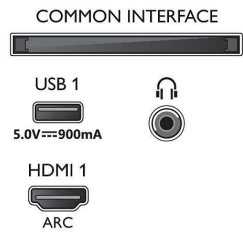

Beeld/scherm

- Beeldformaat: 16:9
- Schermdiagonaal (inch): 70 inch
- Schermdiagonaal (centimeters): 178 cm

- Display: 4K Ultra HD-LED
- Schermresolutie: 3840 x 2160
- Beeldengine: P5 Perfect Picture Engine
- Beeldverbetering: Ultra-resolutie, Dolby Vision, HDR10+, 2100 PPI
- Schermdiagonaal (inch): 70 inch

Ondersteunde beeldschermresolutie

- Computeringangen op alle HDMI: HDR ondersteund, HDR10/ HLG, tot 4K UHD 3840 x

70PUS8555/12

- 2160 bij 60 Hz
- Video-ingangen op alle HDMI: tot 4K UHD 3840 x 2160 bij 60Hz, HDR ondersteund, HDR10/HLG (Hybrid Log Gamma), HDR10+/Dolby Vision

Bottom

4K UHD LED Android TV

178 cm (70") Ambilight TV Voornaamste HDR-indelingen ondersteund, P5 Perfect Picture Engine, Android TV / AI-spraakbediening

Specificaties

- Signaalsterkte-indicator
- Teletekst: 1000 pagina's Hypertext
- HEVC-ondersteuning