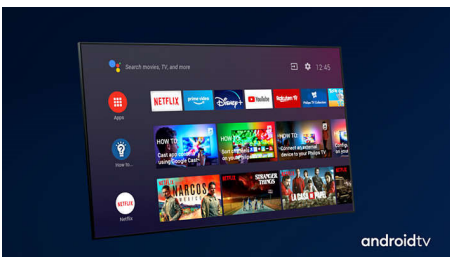

Android TV.

Personaliseer uw Philips Android TV. Als u deze week alleen maar Amazon en YouTube wilt kijken en volgende week Videoland en

Netflix is dat geen probleem. Met de duidelijke, gebruiksvriendelijke interface staat uw favoriete content centraal. Kijk de meest actuele series verder waar u gebleven was of bekijk de nieuwste films.