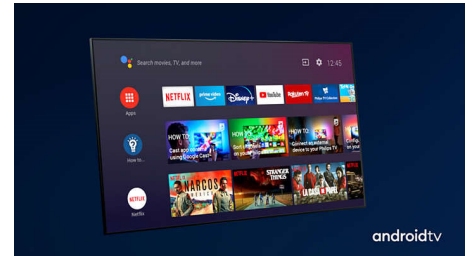

TV Android

O seu televisor Philips Android TV fornece-lhe os conteúdos que quer, quando quiser. Pode personalizar o ecrã inicial para apresentar as suas aplicações favoritas, facilitando o início de transmissão de filmes e programas de que gosta. Ou retome do ponto em que parou.