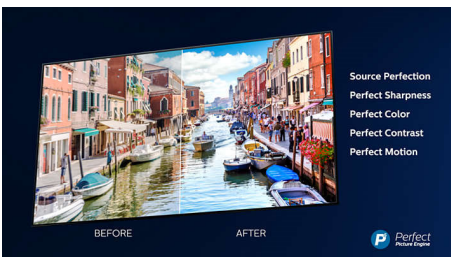

P5 Perfect Picture Engine

O processador Philips P5 proporciona uma imagem tão brilhante como os conteúdos de

que gosta. Os detalhes têm uma profundidade visivelmente superior. As cores são vivas, enquanto os tons de pele parecem naturais. O contraste é tão nítido que irá sentir todos os detalhes. Os movimentos são completamente suaves.