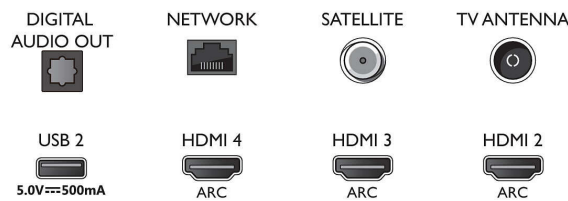

43PUS9235/12

- dispositivos, Assistente de instalação de rede, Assistente de definições
- Fácil de utilizar: Botão de menu inteligente completo, Manual do utilizador no ecrã
- Firmware atualizável: Assistente atual. automática firmware, Firmware atualizável através de USB, Atualização de firmware online
- Ajustes de Formato do Ecrã: Básico - Preencher ecrã, Ajustar ao ecrã, Avançado - Deslocar, Zoom, esticar, Panorâmico
- Telecomando: com voz, com iluminação de botões, com pele Muirhead
- Assistente de voz*: Google Assistant incorporado, Telecomando com microfone., Compatível com a Alexa

Aplicações multimédia

- Formatos de reprodução de vídeo: Recipientes: AVI, MKV, H264/MPEG-4 AVC, MPEG-1, MPEG-2, MPEG-4, WMV9/VC1, HEVC (H.265), VP9
- Formatos de reprodução de música: AAC, MP3, WAV, WMA (v2 a v9.2), WMA-PRO (v9 e v10)
- Formatos de legendas suportados: .SRT, .SUB, .TXT, .SMI
- Formatos de reprodução de imagens: JPEG, BMP, GIF, PNG, Fotografia 360, HEIF

Connections

Side

Bottom

Android TV 4K UHD com sistema de som Bowers&Wilkins

Sistema de som Bowers & Wilkins Televisor Ambilight de 108 cm (43"), Principais formatos HDR suportados, P5 Perfect Picture Engine