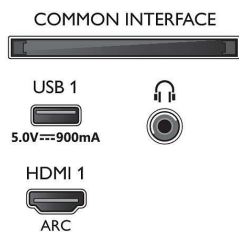

Funcionalidades da Smart TV

- Interação com utilizador: SimplyShare
- Televisor interativo: HbbTV
- Programa: Pausa TV, Gravação USB*
- Facilidade de Instalação: Detecção automática de dispositivos Philips, Assistente de ligação de

43PUS9235/12

- dispositivos, Assistente de instalação de rede, Assistente de definições
- Fácil de utilizar: Botão de menu inteligente completo, Manual do utilizador no ecrã
- Firmware atualizável: Assistente atual. automática firmware, Firmware atualizável através de USB, Atualização de firmware online
- Ajustes de Formato do Ecrã: Básico - Preencher ecrã, Ajustar ao ecrã, Avançado - Deslocar, Zoom, esticar, Panorâmico
- Telecomando: com voz, com iluminação de botões, com pele Muirhead
- Assistente de voz*: Google Assistant incorporado, Telecomando com microfone., Compatível com a Alexa

Aplicações multimédia

- Formatos de reprodução de vídeo: Recipientes: AVI, MKV, H264/MPEG-4 AVC, MPEG-1, MPEG-2, MPEG-4, WMV9/VC1, HEVC (H.265), VP9
- Formatos de reprodução de música: AAC, MP3, WAV, WMA (v2 a v9.2), WMA-PRO (v9 e v10)
- Formatos de legendas suportados: .SRT, .SUB, .TXT, .SMI
- Formatos de reprodução de imagens: JPEG, BMP, GIF, PNG, Fotografia 360, HEIF

Connections

Side