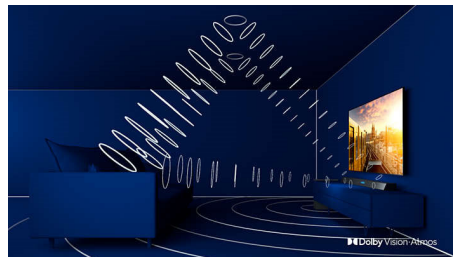

Dolby Vision e Dolby Atmos

Compatível com o som excelente e os formatos de vídeo Dolby, o que significa que os conteúdos HDR que vê têm uma aparência e som gloriosamente reais. Quer seja a série mais recente ou um conjunto de discos Blu-Ray, desfrutará de contraste, luminosidade e cores que refletem as intenções originais do realizador. Também ouvirá um som amplo com clareza, detalhe e profundidade.

Design

Os materiais de alta qualidade fazem toda a diferença no seu televisor Philips. O tecido para altifalante à base de lã e acusticamente

43PUS9235/12

transparente da Kvadrat permite que o som flua livremente para a divisão. A pele Muirhead de origem responsável e as teclas retroiluminadas conferem um acabamento sofisticado ao telecomando.