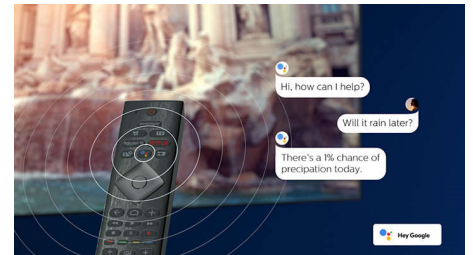

Assistente de voz

Controle o televisor Philips Android TV com a sua voz. Pretende começar um jogo, ver conteúdos da Netflix ou encontrar conteúdos e aplicações na Google Play Store? Basta dizê-lo ao seu televisor. Pode mesmo controlar todos os dispositivos inteligentes domésticos compatíveis com o Assistente Google, como reduzir a intensidade da luz e configurar o termostato numa noite de cinema, sem sair do sofá. Já não precisa de procurar o telecomando do televisor. Agora, pode utilizar a sua voz para controlar o televisor Philips Smart TV através dos dispositivos com Alexa, como a Amazon Echo. Com a Alexa, pode ligar o seu televisor, mudar de canal, mudar para a sua consola de gaming e muito mais.